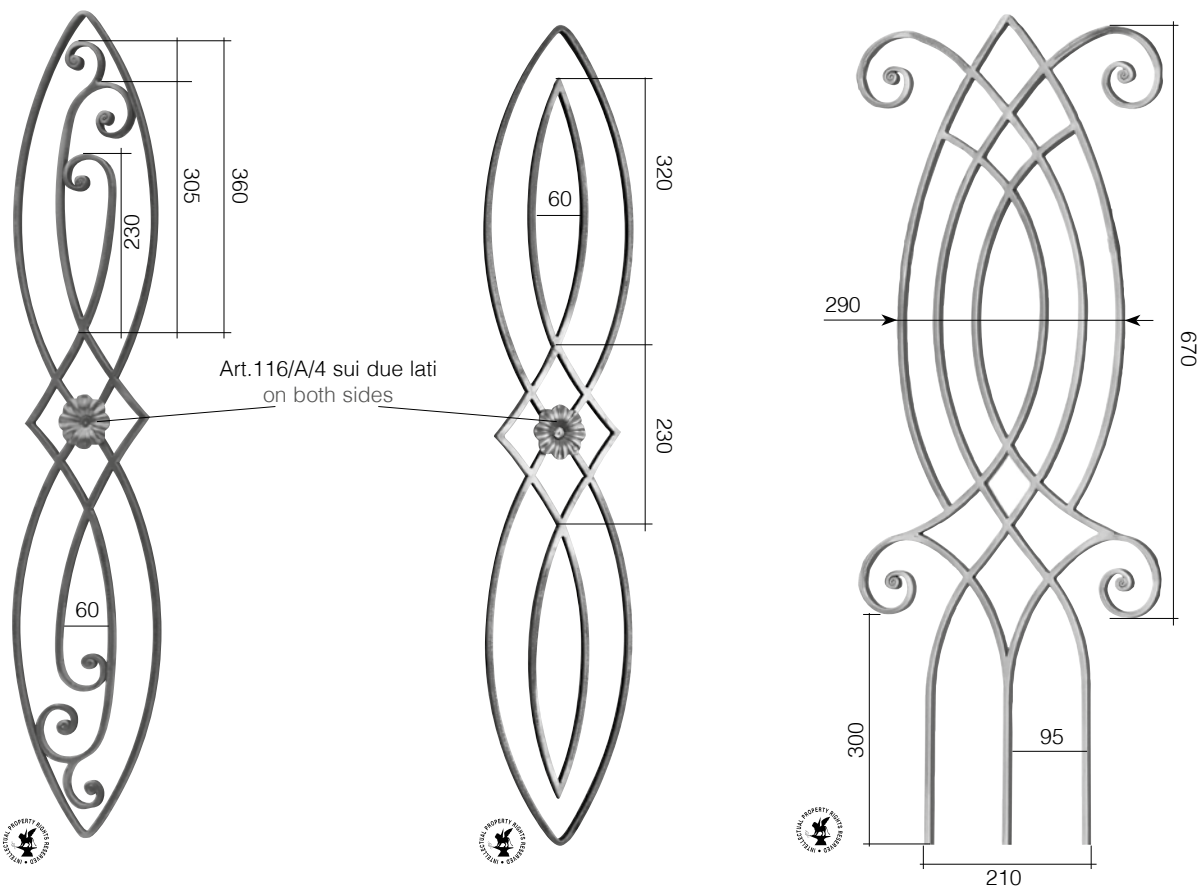

## REVOLUTION STYLE

Ornamenti / Ornaments  $\square 12 \times 6 \text{ mm}$

Art. GD20/1  
 $\square 12 \text{ mm}$   
H 1000 mm  
L 110 mm

Art. GD20/2  
 $\square 12 \text{ mm}$   
H 1000 mm  
L 110 mm

Art. GD20/3  
 $\square 12 \text{ mm}$   
H 1000 mm  
L 180 mm

Art. GD20/8  
 $\square 12 \text{ mm}$   
H 1000 mm  
L 200 mm

Ornamenti / Ornaments  $\varnothing$  12 x 6 mm

Art. GD21/1  
 $\varnothing$  12 mm  
H 1000 mm  
L 315 mm

Art. GD21/2  
 $\varnothing$  12 mm  
H 1000 mm  
L 415 mm

Art. GD21/3  
 $\varnothing$  12 mm  
H 1000 mm  
L 200 mm

Art. GD21/4  
 $\varnothing$  12 mm  
H 1000 mm  
L 180 mm

Art. GD21/5  
 $\varnothing$  12 mm  
H 1000 mm  
L 200 mm

Art. GD21/6  
 $\varnothing$  12 mm  
H 1000 mm  
L 200 mm

**Art. 1681/1**  
 □ 14 x 8 mm  
 L 190 mm  
 H 1000 mm

**Art. 1680/2**  
 □ 14 x 8 mm  
 L 190 mm  
 H 1000 mm

**Art. GD234/1**  
 □ 14 x 8 mm  
 L 380 mm  
 H 1000 mm

Piatti orizzontali  
Horizontal flat bar  
□ 25 x 6 mm