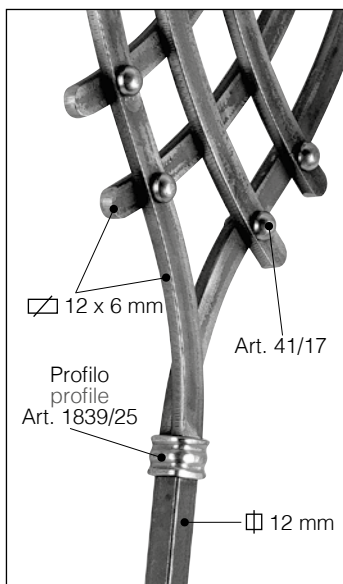

## REVOLUTION STYLE

Ornamenti / Ornaments  $\square 12 \times 6 \text{ mm}$

Art. GD20/1  
 $\square 12 \text{ mm}$   
H 1000 mm  
L 110 mm

Art. GD20/2  
 $\square 12 \text{ mm}$   
H 1000 mm  
L 110 mm

Art. GD20/3  
 $\square 12 \text{ mm}$   
H 1000 mm  
L 180 mm

Art. GD20/4  
 $\square 12 \text{ mm}$   
H 1000 mm  
L 200 mm

Art. GD20/5  
 $\square 12 \text{ mm}$   
H 1000 mm  
L 180 mm

Art. GD20/6  
 $\square 12 \text{ mm}$   
H 1000 mm  
L 100 mm

Art. GD20/7  
 $\square 12 \text{ mm}$   
H 1000 mm  
L 100 mm

Art. GD20/8  
 $\square 12 \text{ mm}$   
H 1000 mm  
L 200 mm

Ornamenti / Ornaments  $\varnothing$  12 x 6 mm

Art. GD21/1  
 $\varnothing$  12 mm  
H 1000 mm  
L 315 mm

Art. GD21/2  
 $\varnothing$  12 mm  
H 1000 mm  
L 415 mm

**Art. 1681/1**  
 □ 14 x 8 mm  
 L 190 mm  
 H 1000 mm

**Art. 1680/2**  
 □ 14 x 8 mm  
 L 190 mm  
 H 1000 mm

**Art. GD234/1**  
 □ 14 x 8 mm  
 L 380 mm  
 H 1000 mm

Piatti orizzontali  
Horizontal flat bar  
□ 25 x 6 mm