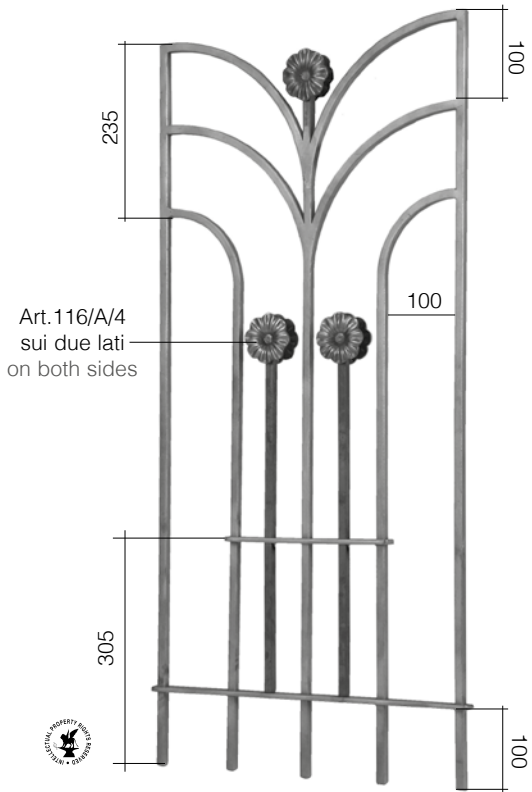

## REVOLUTION STYLE

Ornamenti / Ornaments  $\square 12 \times 6 \text{ mm}$

Art. GD20/1  
 $\square 12 \text{ mm}$   
H 1000 mm  
L 110 mm

Art. GD20/2  
 $\square 12 \text{ mm}$   
H 1000 mm  
L 110 mm

Art. GD20/3  
 $\square 12 \text{ mm}$   
H 1000 mm  
L 180 mm

Art. GD20/8  
 $\square 12 \text{ mm}$   
H 1000 mm  
L 200 mm

Ornamenti / Ornaments  $\varnothing$  12 x 6 mm

Art. GD21/1  
 $\varnothing$  12 mm  
H 1000 mm  
L 315 mm

Art. GD21/2  
 $\varnothing$  12 mm  
H 1000 mm  
L 415 mm

Art. GD21/3  
 $\varnothing$  12 mm  
H 1000 mm  
L 200 mm

Art. GD21/4  
 $\varnothing$  12 mm  
H 1000 mm  
L 180 mm

Art. GD21/5  
 $\varnothing$  12 mm  
H 1000 mm  
L 200 mm

Art. GD21/6  
 $\varnothing$  12 mm  
H 1000 mm  
L 200 mm

**Art. 1681/1**  
 □ 14 x 8 mm  
 L 190 mm  
 H 1000 mm

**Art. 1680/2**  
 □ 14 x 8 mm  
 L 190 mm  
 H 1000 mm

**Art. GD234/1**  
 □ 14 x 8 mm  
 L 380 mm  
 H 1000 mm

Piatti orizzontali  
Horizontal flat bar  
□ 25 x 6 mm