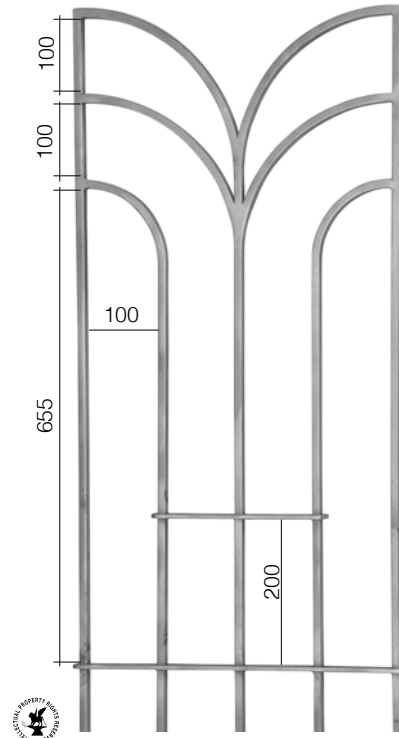

Art. GD68/1
Φ 12 mm
L 480 mm
H 1000 mm