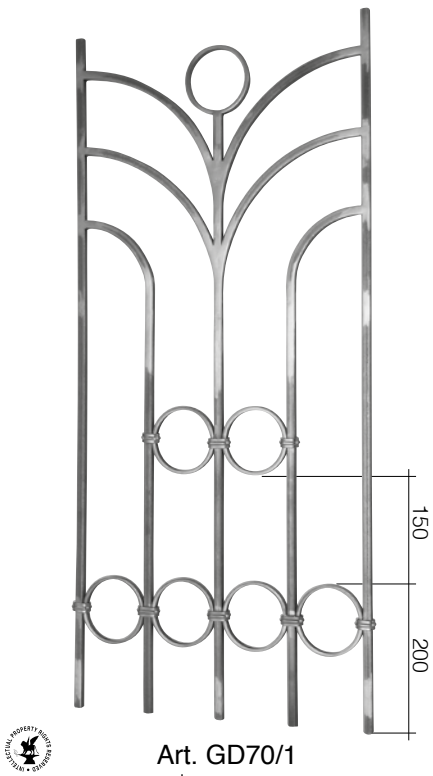

Cerchi - Rings
Art. 157/1 Ø 100 mm

Art. GD70/1
Φ 12 mm
L 460 mm
H 1000 mm