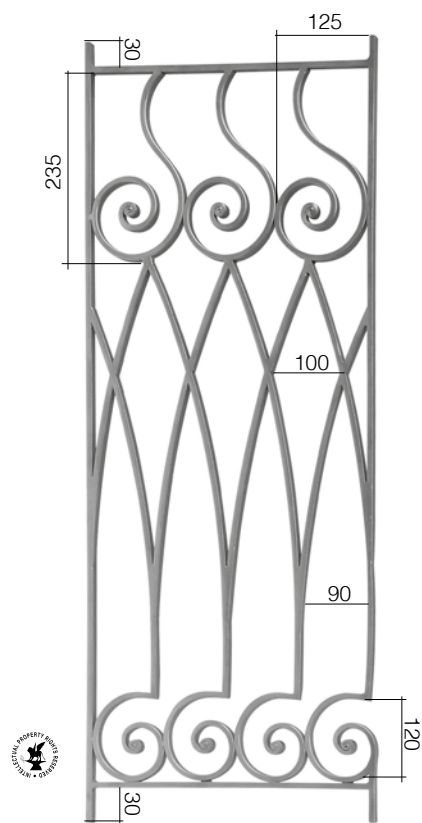

## REVOLUTION STYLE

Ornamenti / Ornaments  $\square 12 \times 6 \text{ mm}$

Art. GD20/1  
 $\square 12 \text{ mm}$   
H 1000 mm  
L 110 mm

Art. GD20/2  
 $\square 12 \text{ mm}$   
H 1000 mm  
L 110 mm

Art. GD20/3  
 $\square 12 \text{ mm}$   
H 1000 mm  
L 180 mm

**Art. 1681/1**  
 □ 14 x 8 mm  
 L 190 mm  
 H 1000 mm

**Art. 1680/2**  
 □ 14 x 8 mm  
 L 190 mm  
 H 1000 mm

**Art. GD234/1**  
 □ 14 x 8 mm  
 L 380 mm  
 H 1000 mm

Piatti orizzontali  
Horizontal flat bar  
□ 25 x 6 mm

Rosette 116/A/4 sui due lati - Rosettes 116/A/4 on both sides

Art. GD16/1  
 $\square$  14 x 8 mm  
 L 160 mm  
 H 1000 mm

Art. GD16/2  
 $\square$  14 x 8 mm  
 L 160 mm  
 H 1000 mm

Art. GD18/1  
 $\Phi$  14 mm  
 L 160 mm  
 H 1000 mm

Art. GD15/3  
 $\square$  14 x 8 mm  
 L 95 mm  
 H 1000 mm

Art. GD17/1  
 $\square$  14 x 8 mm  
 L 65 mm  
 H 1000 mm

Art. 1680/1  
 $\Phi$  14 mm  
 L 130 mm  
 H 1000 mm

Art. GD283/1  
 □ 14 x 8 mm  
 L 480 mm  
 H 1000 mm