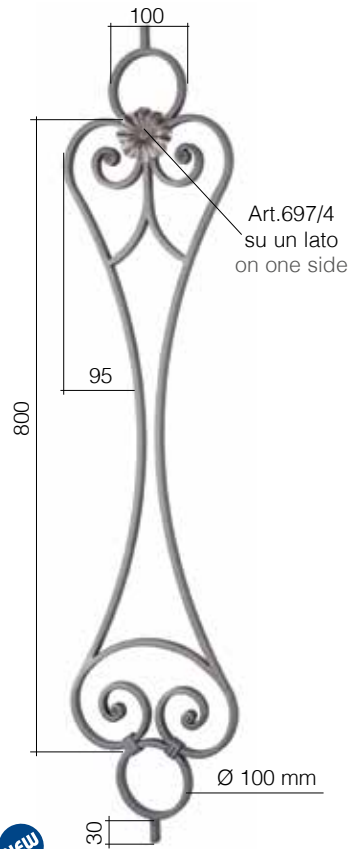

destra/right  
**Art. GD164/2**  
14 x 8 mm  
L 380 mm  
H 1000 mm

Sfere vuote Ø 30 mm  
Hollow spheres Ø 30 mm

profilo/profile  
art. 158/6

Art. GD231/1  
 □ 14 x 8 mm  
 L 600 mm  
 H 1600 mm

art. NEW0050  
 sui due lati  
 on both sides

Ø 30 mm  
 art. 116/F/3

Art. GD231/2  
 □ 14 x 8 mm  
 L 600 mm  
 H 800 mm

profilo/profile  
 art. 158/49

Richiedi il tuo Design su misura!  
 Request Your Custom Design!

Disponibile nel metallo che vuoi!  
 Available in your choice of metal!

Art. GD154/3  
□ 14 mm  
L 190 mm  
H 1000 mm

**Art. GD69/1**  
 Ø 12 mm  
 L 210 mm  
 H 1000 mm

**Art. GD68/3**  
 Ø 12 mm  
 L 105 mm  
 H 1000 mm

**NEW**

**Art. GD280/1**  
 14 x 8 mm  
 L 200 mm  
 H 1000 mm

**NEW**

**Art. GD280/2**  
 14 x 8 mm  
 L 225 mm  
 H 1000 mm

Sinistro  
Left

sinistro - left  
Art. GD283/2  
□ 14 x 8 mm  
L 380 mm  
H 1000 mm

destra - Right  
Art. GD283/4  
□ 14 x 8 mm  
L 380 mm  
H 1000 mm