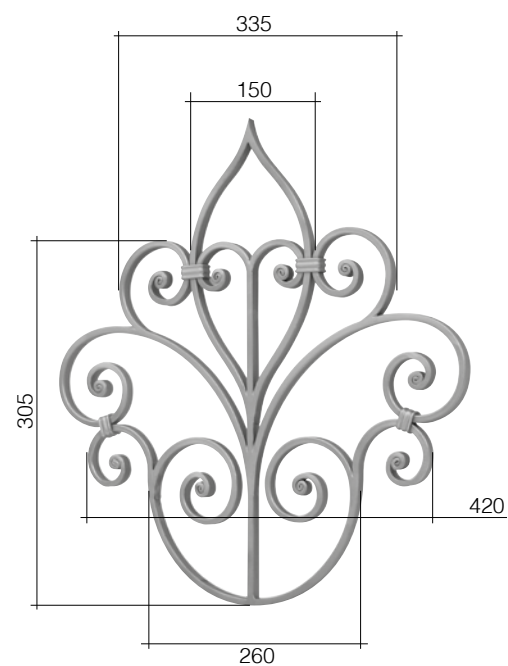

**NEW**

**Art. GD280/2**  
 14 x 8 mm  
 L 225 mm  
 H 1000 mm

Sinistro  
Left

sinistro - left  
Art. GD283/2  
□ 14 x 8 mm  
L 380 mm  
H 1000 mm

destra - Right  
Art. GD283/4  
□ 14 x 8 mm  
L 380 mm  
H 1000 mm

Art. GD240/1  
 □ 14 x 8 mm  
 L 200 mm  
 H 1000 mm

Art. GD240/2  
 □ 14 x 8 mm  
 L 200 mm  
 H 320 mm

Art. GD175/7  
 $\square$  14 x 8 mm  
 L 200 mm  
 H 1000 mm

Art. GD190/1  
 $\square$  14 mm  
 L 205 mm  
 H 1000 mm

Art. GD177/1  
 $\square$  14 mm  
 L 205 mm  
 H 1000 mm

Art. GD177/2  
 $\square$  14 x 8 mm  
 L 350 mm  
 H 1000 mm

Art. GD169/2  
 □ 14 x 8 mm  
 L 200 mm  
 H 1000 mm

Art. GD166/2  
 □ 14 x 8 mm  
 L 200 mm  
 H 1000 mm

**new** Art. GD234/2  
 □ 14 x 8 mm  
 L 500 mm  
 H 520 mm

Rosetta GD239/4 sui due lati  
Rosettes GD239/4 on both sides

Art. GD191/1  
□ 14 x 8 mm  
L 180 mm  
H 1000 mm

Art. GD191/2  
□ 14 x 8 mm  
L 160 mm  
H 1000 mm