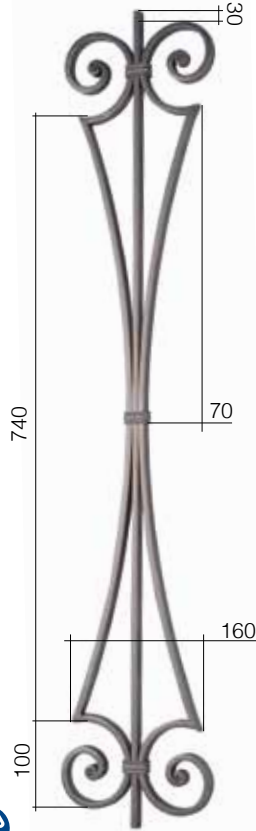

## NEW LIBERTY STYLE

Rosetta 116/A/4/S1 sui 2 lati  
con brocca 697/5 saldata  
Rosetta 116/A/4/S1 on two sides  
with 697/5 welded pitcher

NEW

Art. GD284/2

□ 14 x 8 mm

L 400 mm

H 885 mm

Art. 700/4/C/2

Ø 30 mm  
 art. 116/F/3

Art. GD231/2  
 □ 14 x 8 mm  
 L 600 mm  
 H 800 mm

profilo/profile  
 art. 158/49

Richiedi il tuo Design su misura!  
 Request Your Custom Design!

Disponibile nel metallo che vuoi!  
 Available in your choice of metal!

Art. GD154/3  
□ 14 mm  
L 190 mm  
H 1000 mm

**Art. GD69/1**  
 Ø 12 mm  
 L 210 mm  
 H 1000 mm

**Art. GD68/3**  
 Ø 12 mm  
 L 105 mm  
 H 1000 mm

**NEW**

**Art. GD280/1**  
 14 x 8 mm  
 L 200 mm  
 H 1000 mm

**NEW**

**Art. GD280/2**  
 14 x 8 mm  
 L 225 mm  
 H 1000 mm

Sinistro  
Left

sinistro - left  
Art. GD283/2  
□ 14 x 8 mm  
L 380 mm  
H 1000 mm

destra - Right  
Art. GD283/4  
□ 14 x 8 mm  
L 380 mm  
H 1000 mm