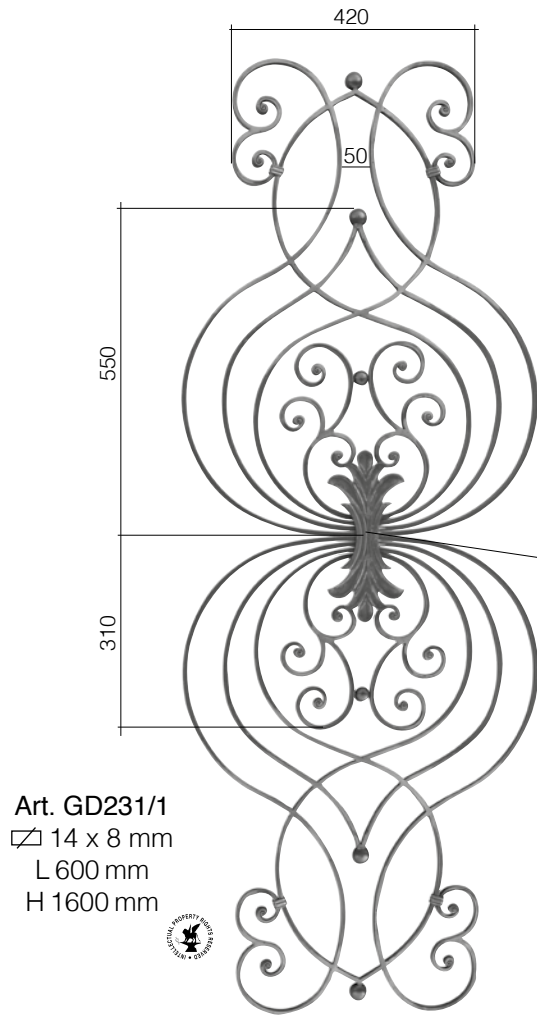

NEW LIBERTY  
STYLE

Art. GD220/1  
 □ 14 x 8 mm  
 L 500 mm  
 H 1000 mm

Art. GD235/1  
 □ 14 x 8 mm  
 L 890 mm  
 H 1000 mm

Art. GD156/1  
□ 14 x 8 mm  
L 80 mm  
H 1000 mm

Art. GD156/2  
□ 14 x 8 mm  
L 165 mm  
H 1000 mm

NEW

Art. GD282/1  
□ 14 x 8 mm  
L 490 mm  
H 1000 mm

**Art. GD39/1**  
Ø 12 mm  
L 200 mm  
H 1000 mm

**Art. GD39/3**  
Ø 12 mm  
L 190 mm  
H 1000 mm

Sinistro  
Left

sinistro - left  
**Art. GD164/1**  
14 x 8 mm  
L 380 mm  
H 1000 mm

destra/right  
**Art. GD164/2**  
14 x 8 mm  
L 380 mm  
H 1000 mm

Sfere vuote Ø 30 mm  
Hollow spheres Ø 30 mm

profilo/profile  
art. 158/6

Art. GD231/1  
 □ 14 x 8 mm  
 L 600 mm  
 H 1600 mm

art. NEW0050  
 sui due lati  
 on both sides

Ø 30 mm  
 art. 116/F/3

Art. GD231/2  
 □ 14 x 8 mm  
 L 600 mm  
 H 800 mm

profilo/profile  
 art. 158/49

Richiedi il tuo Design su misura!  
 Request Your Custom Design!

Disponibile nel metallo che vuoi!  
 Available in your choice of metal!