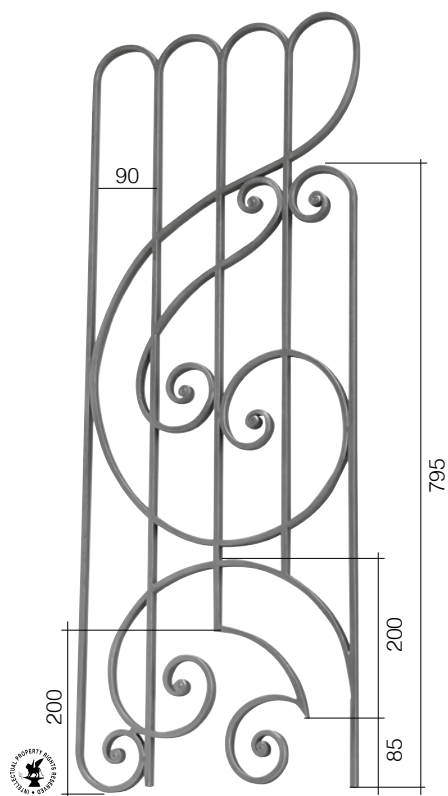

**NEW**

**Art. GD280/2**  
 14 x 8 mm  
 L 225 mm  
 H 1000 mm

Sinistro  
Left

sinistro - left  
Art. GD283/2  
□ 14 x 8 mm  
L 380 mm  
H 1000 mm

destra - Right  
Art. GD283/4  
□ 14 x 8 mm  
L 380 mm  
H 1000 mm

Art. GD283/3  
□ 14 mm  
+ □ 14 x 8 mm  
L 110 mm  
H 1000 mm

Art. GD220/3  
□ 14 x 8 mm  
L 400 mm  
H 1000 mm

Art. GD228/2  
 □ 14 x 8 mm  
 L 190 mm  
 H 1000 mm

Art. GD225/1  
 □ 14 x 8 mm  
 L 385 mm  
 H 1000 mm

Art. GD240/1  
 □ 14 x 8 mm  
 L 200 mm  
 H 1000 mm

Art. GD240/2  
 □ 14 x 8 mm  
 L 200 mm  
 H 320 mm

Art. GD175/7  
 $\square$  14 x 8 mm  
 L 200 mm  
 H 1000 mm

Art. GD190/1  
 $\square$  14 mm  
 L 205 mm  
 H 1000 mm

**new** Art. GD234/2  
 □ 14 x 8 mm  
 L 500 mm  
 H 520 mm

Rosetta GD239/4 sui due lati  
Rosettes GD239/4 on both sides

Art. GD191/1  
□ 14 x 8 mm  
L 180 mm  
H 1000 mm

Art. GD191/2  
□ 14 x 8 mm  
L 160 mm  
H 1000 mm