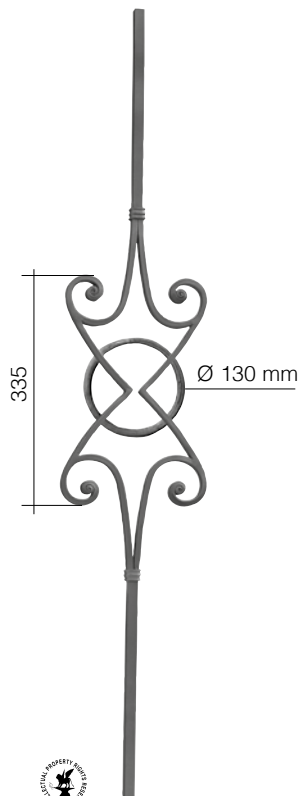

## NEW LIBERTY STYLE

Rosetta 116/A/4/S1 sui 2 lati  
con brocca 697/5 saldata  
Rosetta 116/A/4/S1 on two sides  
with 697/5 welded pitcher

NEW

Art. GD284/2

□ 14 x 8 mm

L 400 mm

H 885 mm

Art. 700/4/C/2

Tutti gli articoli Gonzato Design sono disponibili in andamento. Indicaci l'angolo di sviluppo della scala!  
 All Gonzato Design articles are available for customisation. Please indicate the angle of the stairs!

Art. GD206/1  
□ 14 x 8 mm  
L 420 mm  
H 1000 mm

Art. GD206/2  
□ 14 x 8 mm  
L 485 mm  
H 1000 mm

Ricci - Scrolls  
□ 14 x 8 mm

Art. GD154/1  
□ 14 mm  
L 190 mm  
H 1000 mm

Art. GD154/2  
□ 14 mm  
L 190 mm  
H 1000 mm

Art. GD154/3  
□ 14 mm  
L 190 mm  
H 1000 mm

**Art. GD69/1**  
 Ø 12 mm  
 L 210 mm  
 H 1000 mm

**Art. GD68/3**  
 Ø 12 mm  
 L 105 mm  
 H 1000 mm

**NEW**

**Art. GD280/1**  
 14 x 8 mm  
 L 200 mm  
 H 1000 mm