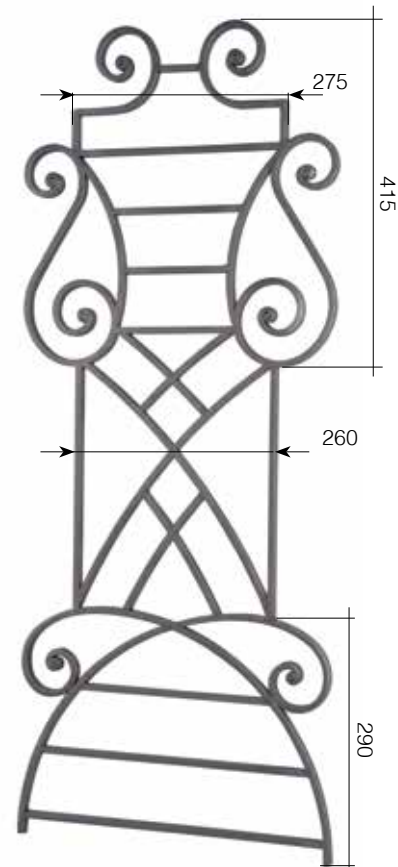

Art. GD220/3
□ 14 x 8 mm
L 400 mm
H 1000 mm