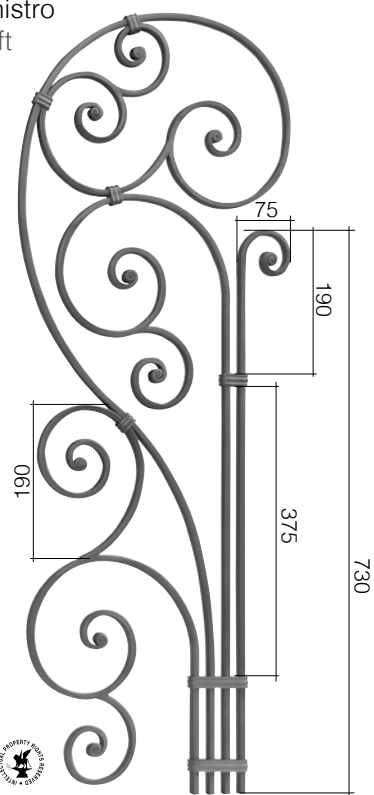

Art. 1678/2  
□ 14 x 8 mm  
L 205 mm  
H 1000 mm

NEW

Art. GD282/3  
□ 14 x 8 mm  
L 310 mm  
H 1000 mm

Rosetta 116/A/4/S1 sui 2 lati  
con brocca 697/5 saldata  
Rosetta 116/A/4/S1 on two sides  
with 697/5 welded pitcher

NEW

Art. GD282/1  
□ 14 x 8 mm  
L 490 mm  
H 1000 mm

**Art. GD39/1**  
Ø 12 mm  
L 200 mm  
H 1000 mm

**Art. GD39/3**  
Ø 12 mm  
L 190 mm  
H 1000 mm

Sinistro  
Left

sinistro - left  
**Art. GD164/1**  
14 x 8 mm  
L 380 mm  
H 1000 mm

destra/right  
**Art. GD164/2**  
14 x 8 mm  
L 380 mm  
H 1000 mm

Sfere vuote Ø 30 mm  
Hollow spheres Ø 30 mm

profilo/profile  
art. 158/6

Art. GD231/1  
 □ 14 x 8 mm  
 L 600 mm  
 H 1600 mm

art. NEW0050  
 sui due lati  
 on both sides

Ø 30 mm  
 art. 116/F/3

Art. GD231/2  
 □ 14 x 8 mm  
 L 600 mm  
 H 800 mm

profilo/profile  
 art. 158/49

Richiedi il tuo Design su misura!  
 Request Your Custom Design!

Disponibile nel metallo che vuoi!  
 Available in your choice of metal!