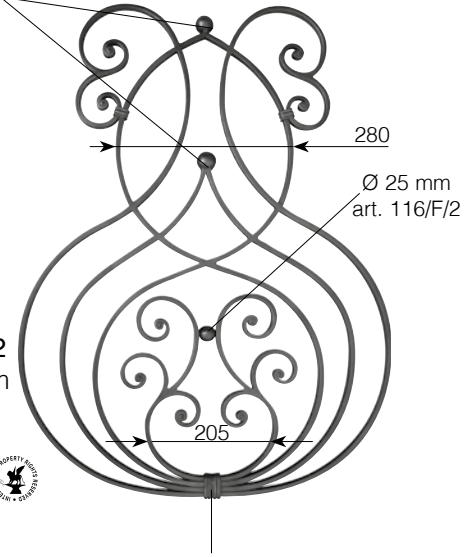

NEW

Art. GD282/1  
□ 14 x 8 mm  
L 490 mm  
H 1000 mm

**Art. GD39/1**  
Ø 12 mm  
L 200 mm  
H 1000 mm

**Art. GD39/3**  
Ø 12 mm  
L 190 mm  
H 1000 mm

Sinistro  
Left

sinistro - left  
**Art. GD164/1**  
14 x 8 mm  
L 380 mm  
H 1000 mm

destra/right  
**Art. GD164/2**  
14 x 8 mm  
L 380 mm  
H 1000 mm

Sfere vuote Ø 30 mm  
Hollow spheres Ø 30 mm

profilo/profile  
art. 158/6

Art. GD231/1  
 □ 14 x 8 mm  
 L 600 mm  
 H 1600 mm

art. NEW0050  
 sui due lati  
 on both sides

Ø 30 mm  
 art. 116/F/3

Art. GD231/2  
 □ 14 x 8 mm  
 L 600 mm  
 H 800 mm

profilo/profile  
 art. 158/49

Richiedi il tuo Design su misura!  
 Request Your Custom Design!

Disponibile nel metallo che vuoi!  
 Available in your choice of metal!

**NEW**

**Art. GD280/2**  
 14 x 8 mm  
 L 225 mm  
 H 1000 mm

Sinistro  
Left

sinistro - left  
Art. GD283/2  
□ 14 x 8 mm  
L 380 mm  
H 1000 mm

destra - Right  
Art. GD283/4  
□ 14 x 8 mm  
L 380 mm  
H 1000 mm