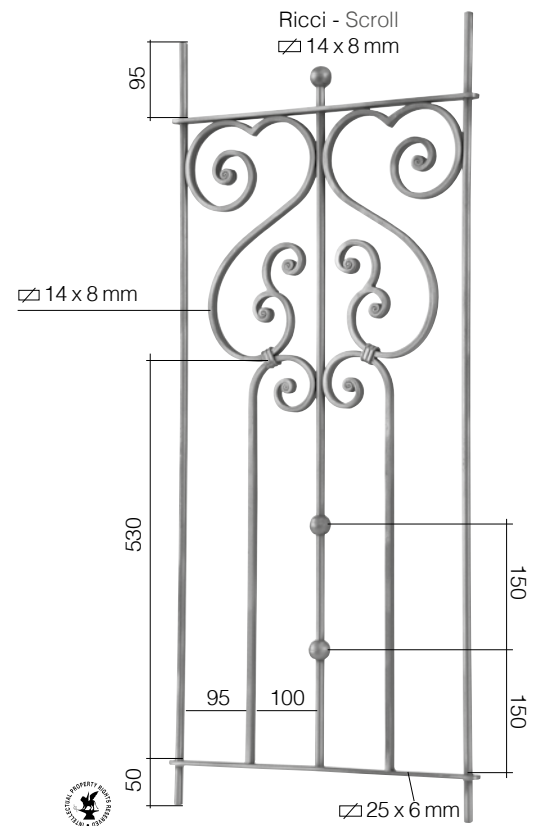

Art. 116/A/4  
su entrambi i lati  
on two sides

40  
Art. GD105/1  
□ 14 x 8 mm  
L 275 mm  
H 1000 mm

Sinistro  
Left

sinistro - left  
Art. GD163/2  
□ 14 x 8 mm  
L 280 mm  
H 1000 mm

destra - Right  
Art. GD163/1  
□ 14 x 8 mm  
L 280 mm  
H 1000 mm

Sfere/ Spheres Ø 25 mm  
Art. 116/F/2

Art. GD159/1  
□ 14 x 8 mm  
L 280 mm  
H 1000 mm

Art. GD159/2  
□ 14 x 8 mm  
L 280 mm  
H 1000 mm

Art. GD178/1  
□ 14 mm  
L 120 mm  
H 1000 mm

Art. GD245/1  
 □ 14 x 8 mm  
 L 330 mm  
 H 1000 mm

Art. GD245/2  
 □ 14 x 8 mm  
 L 330 mm  
 H 1000 mm

Art. GD245/3  
 □ 14 x 8 mm  
 L 180 mm  
 H 1000 mm

Art. GD239/1  
 □ 14 x 8 mm  
 L 1185 mm  
 H 1000 mm

Art. GD236/1  
 □ 14 x 8 mm  
 L 970 mm  
 H 1000 mm

Art. 694/10

**Art. GD282/2**  
 □ 14 x 8 mm  
 L 405 mm  
 H 1010 mm

**Art. GD241/2**  
 Ø 12 mm  
 L 425 mm  
 H 1000 mm

**Art. GD241/1**  
 Ø 12 mm  
 L 450 mm  
 H 1000 mm

Ricci - Scrolls  
□ 12 x 6 mm