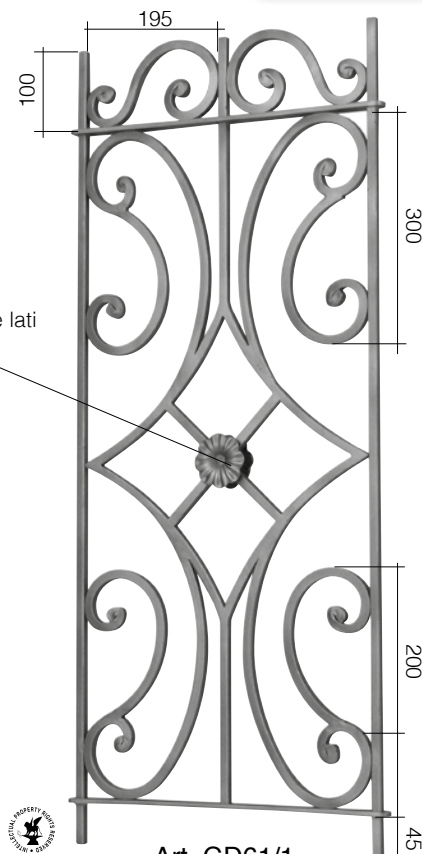

## NEW CLASSIC STYLE

NEW CLASSIC  
STYLE

Piatti orizzontali  
Horizontal flat bar  
□ 25 x 6 mm

Art. GD61/1  
□ 12 mm  
L 430 mm  
H 1000 mm

Art. GD284/1  
□ 14 x 8 mm  
L 350 mm  
H 1000 mm

Art. GD61/3  
□ 12 mm  
L 545 mm  
H 1000 mm

Art. GD151/2  
14 x 8 mm

Art. GD148/1  
 $\varnothing$  14 mm  
 L 205 mm  
 H 1000 mm

profilo/profile  
 art. 1839/25

$\varnothing$  14 x 8 mm

Art. GD151/1  
 $\varnothing$  14 mm  
 L 205 mm  
 H 1000 mm

Art. 116/A/4  
su entrambi i lati  
on two sides

40  
Art. GD105/1  
□ 14 x 8 mm  
L 275 mm  
H 1000 mm

Sinistro  
Left

sinistro - left  
Art. GD163/2  
□ 14 x 8 mm  
L 280 mm  
H 1000 mm

destra - Right  
Art. GD163/1  
□ 14 x 8 mm  
L 280 mm  
H 1000 mm

Art. 694/10

**Art. GD282/2**  
 □ 14 x 8 mm  
 L 405 mm  
 H 1010 mm

**Art. GD241/2**  
 Ø 12 mm  
 L 425 mm  
 H 1000 mm

**Art. GD241/1**  
 Ø 12 mm  
 L 450 mm  
 H 1000 mm

Ricci - Scrolls  
□ 12 x 6 mm