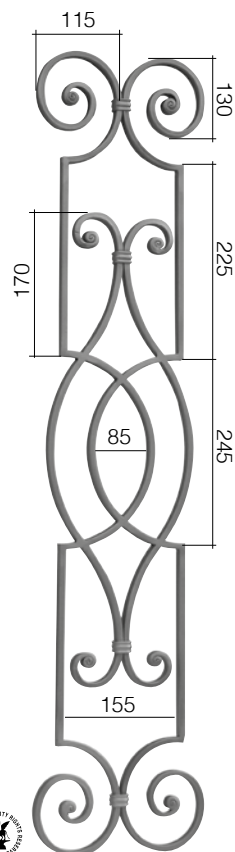

Art. GD173/1
□ 14 x 8 mm
L 230 mm
H 1000 mm