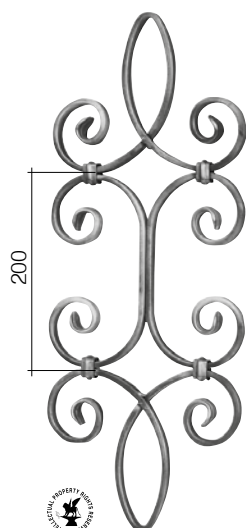

Art. 694/10

**Art. GD282/2**  
 □ 14 x 8 mm  
 L 405 mm  
 H 1010 mm

**Art. GD241/2**  
 Ø 12 mm  
 L 425 mm  
 H 1000 mm

**Art. GD241/1**  
 Ø 12 mm  
 L 450 mm  
 H 1000 mm

Ricci - Scrolls  
□ 12 x 6 mm

Art. 1688/1  
□ 12 mm  
L 200 mm  
H 1000 mm

Art. 1688/2  
□ 12 mm  
L 200 mm  
H 1000 mm

Art. 1688/3  
□ 12 mm  
L 200 mm  
H 1000 mm

Art. 1688/4  
□ 12 mm  
L 200 mm  
H 1000 mm

Art. 118/H/30  
□ 12 mm  
H 1000 mm

Art. 118/H/29  
□ 12 mm  
H 1000 mm

Art. 1647/3  
□ 12 x 6 mm  
L 200 mm  
H 500 mm

Art. 116/A/4  
su entrambi i lati  
on two sides

Art. 1647/2  
□ 12 x 6 mm  
L 200 mm  
H 500 mm

**NEW**  
Art. GD280/3  
□ 14 x 8 mm  
L 290 mm  
H 1000 mm

Art. 157/1  
 $\varnothing$  100 mm

Art. GD35/3  
 $\square$  12 x 6 mm  
 L 200 mm  
 H 1000 mm

Terminali fucinati  
a caldo  
"barocco rifilato"

Hot forged "trimmed  
baroque" ends

Fascette - Collars Art. 158/4  18 x 5 mm