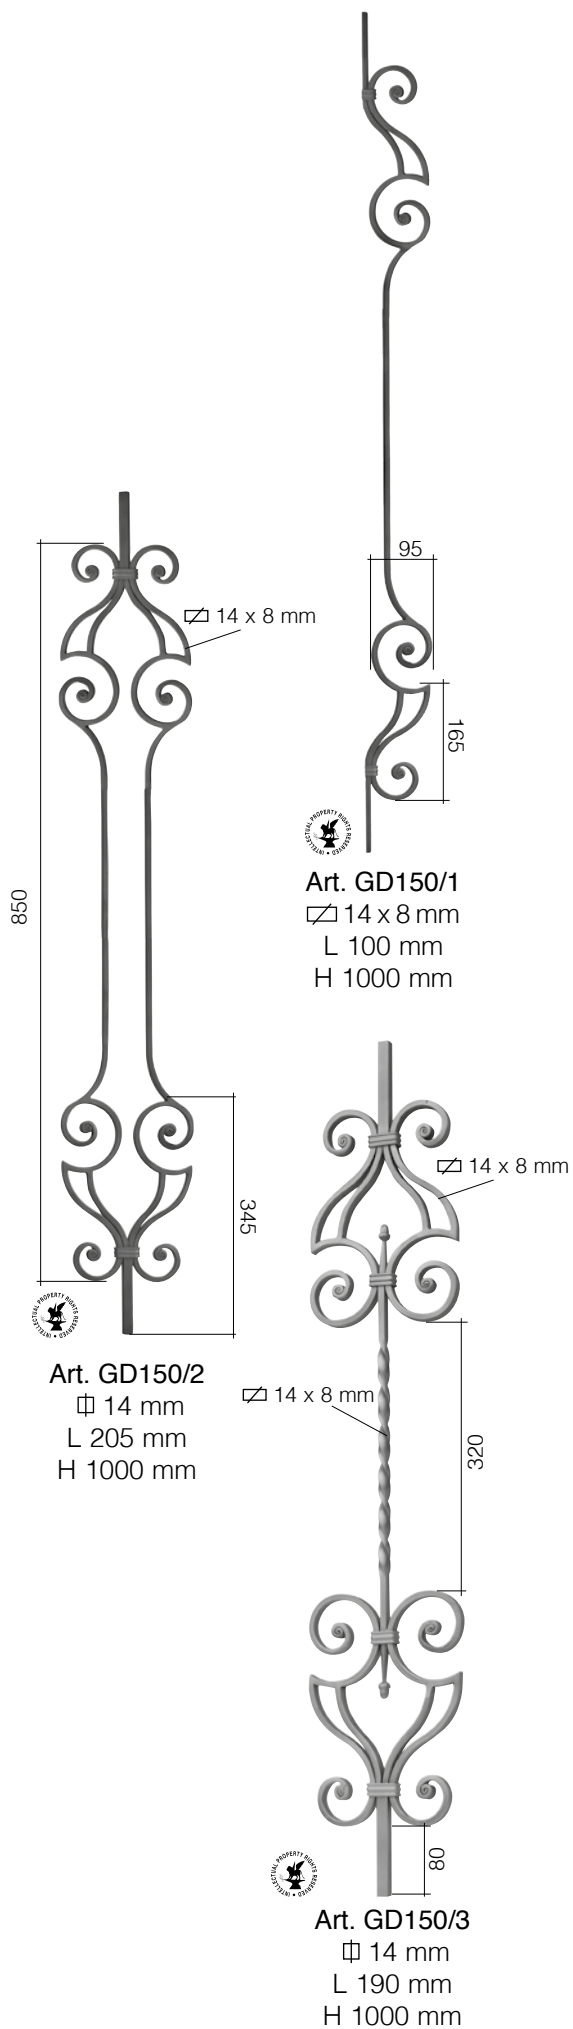

Art. GD151/2
14 x 8 mm