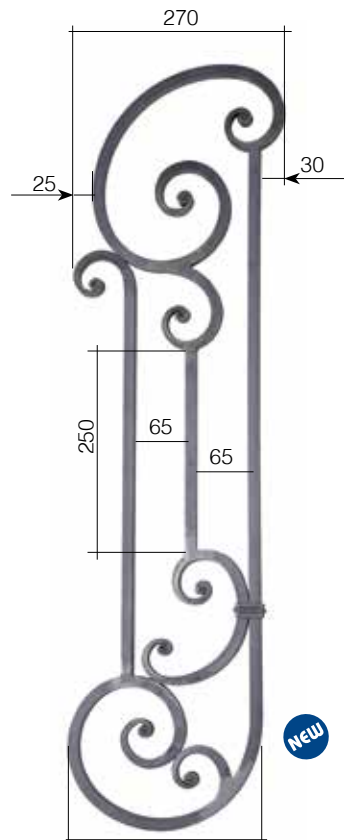

240
Art. GD32/2
∅ 14 mm
L 270 mm
H 950 mm

NEW