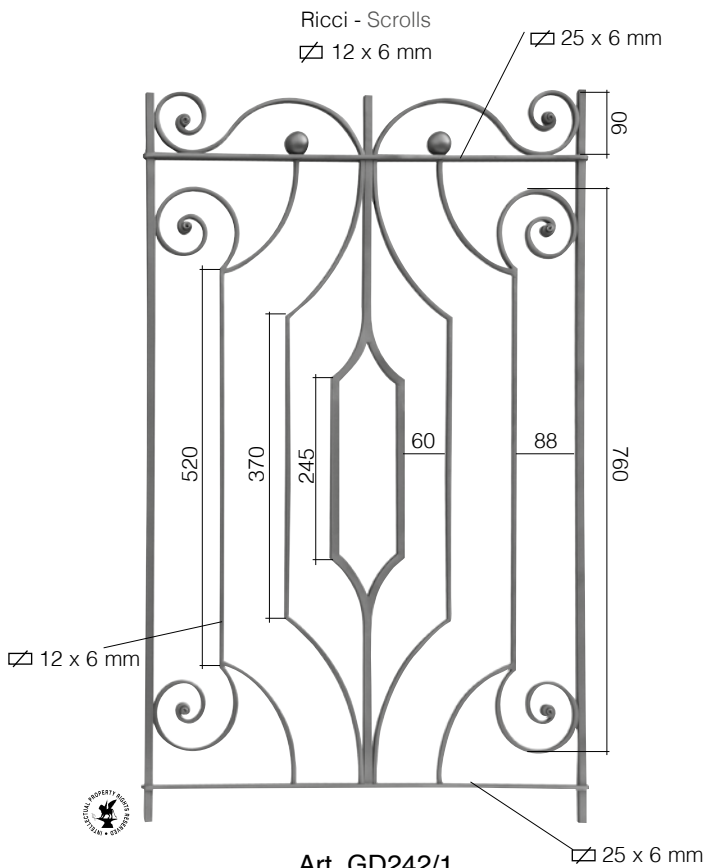

Art. 694/10

**Art. GD282/2**  
 □ 14 x 8 mm  
 L 405 mm  
 H 1010 mm

**Art. GD241/2**  
 Ø 12 mm  
 L 425 mm  
 H 1000 mm

**Art. GD241/1**  
 Ø 12 mm  
 L 450 mm  
 H 1000 mm

Ricci - Scrolls  
□ 12 x 6 mm

Art. GD31/2  
 $\varnothing$  14 mm  
L 245 mm  
H 1000 mm

Rosette 116/A/4 sui due lati - Rosettes 116/A/4 on both sides

**Art. 1685/3**  
 Ø 14 mm  
 L 230 mm  
 H 1000 mm

Rosette 116/A/4 sui due lati - Rosettes 116/A/4 on both sides

**Art. GD22/1**  
 Ø 14 mm  
 L 230 mm  
 H 1000 mm

Art. 1724/16

Art. GD232/1  
 $\varnothing$  12 mm  
 L 740 mm  
 H 1000 mm

Art. GD233/1  
 $\varnothing$  12 mm  
 L 740 mm  
 H 1000 mm

**Art. GD242/1**  
 ∅ 12 mm  
 L 640 mm  
 H 1000 mm

**Art. GD58/1**  
 ∅ 12 mm  
 L 685 mm  
 H 1000 mm

NEW CLASSIC  
STYLE

Richiedi il tuo Design su misura!  
*Request Your Custom Design!*

Disponibile nel metallo che vuoi!  
*Available in your choice of metal!*