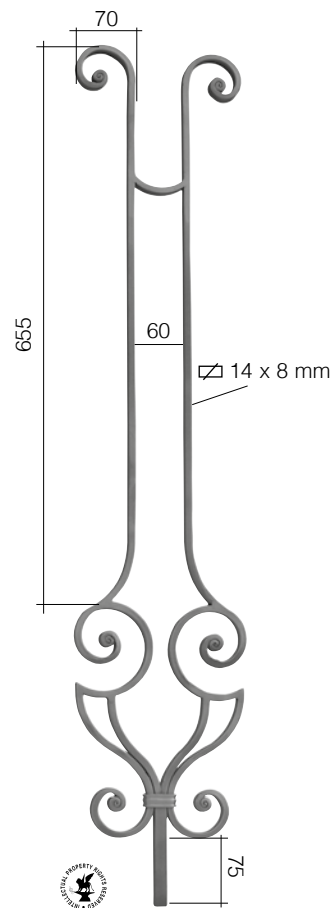

profilo/profile
art. 1839/25

$\varnothing$ 14 x 8 mm