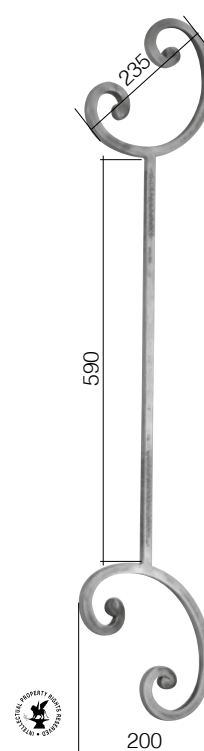

Art. 116/A/4  
su entrambi i lati  
on two sides

40  
Art. GD105/1  
□ 14 x 8 mm  
L 275 mm  
H 1000 mm

Sinistro  
Left

sinistro - left  
Art. GD163/2  
□ 14 x 8 mm  
L 280 mm  
H 1000 mm

destra - Right  
Art. GD163/1  
□ 14 x 8 mm  
L 280 mm  
H 1000 mm

Sfere/ Spheres Ø 25 mm  
Art. 116/F/2

Art. GD159/1  
□ 14 x 8 mm  
L 280 mm  
H 1000 mm

Art. GD159/2  
□ 14 x 8 mm  
L 280 mm  
H 1000 mm

Art. GD178/1  
□ 14 mm  
L 120 mm  
H 1000 mm

Art. GD245/1  
 □ 14 x 8 mm  
 L 330 mm  
 H 1000 mm

Art. 694/10

**Art. GD282/2**  
 □ 14 x 8 mm  
 L 405 mm  
 H 1010 mm

**Art. GD241/2**  
 Ø 12 mm  
 L 425 mm  
 H 1000 mm

**Art. GD241/1**  
 Ø 12 mm  
 L 450 mm  
 H 1000 mm

Ricci - Scrolls  
□ 12 x 6 mm

Terminali fucinati  
a caldo  
"veneziana"  
Hot forged  
"veneziana" ends

Art. GD22/2  
∅ 14 mm  
L 110 mm  
H 1000 mm

Art. GD22/3  
∅ 14 mm  
L 110 mm  
H 1000 mm

Art. GD22/4  
∅ 14 mm  
L 110 mm  
H 1000 mm