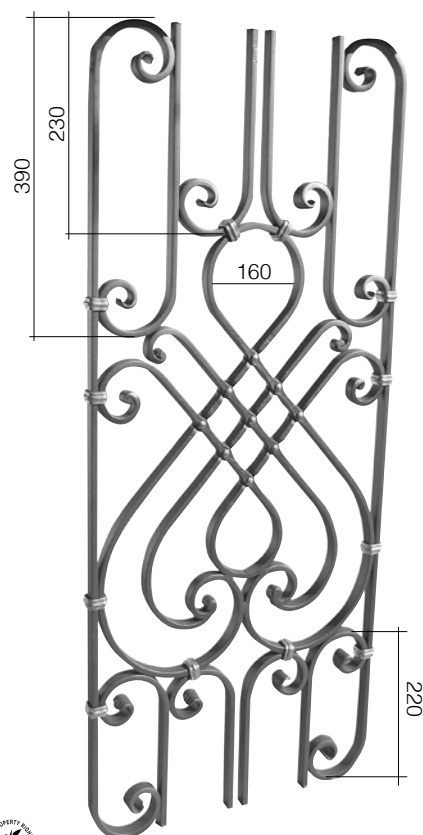

Art. GD99/1
□ 16 x 8 mm
L 420 mm
H 1000 mm