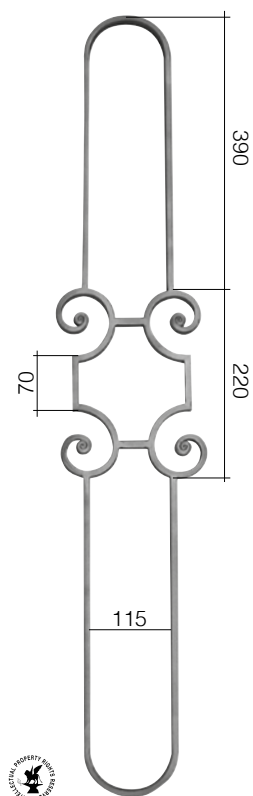

Art. GD245/3
□ 14 x 8 mm
L 180 mm
H 1000 mm