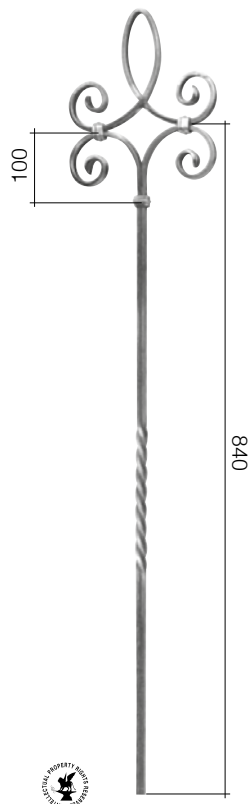

Art. 116/A/4  
su entrambi i lati  
on two sides

40  
Art. GD105/1  
□ 14 x 8 mm  
L 275 mm  
H 1000 mm

Sinistro  
Left

sinistro - left  
Art. GD163/2  
□ 14 x 8 mm  
L 280 mm  
H 1000 mm

destra - Right  
Art. GD163/1  
□ 14 x 8 mm  
L 280 mm  
H 1000 mm

Sfere/ Spheres Ø 25 mm  
Art. 116/F/2

Art. GD159/1  
□ 14 x 8 mm  
L 280 mm  
H 1000 mm

Art. GD159/2  
□ 14 x 8 mm  
L 280 mm  
H 1000 mm

Art. GD178/1  
□ 14 mm  
L 120 mm  
H 1000 mm

Art. GD245/1  
 □ 14 x 8 mm  
 L 330 mm  
 H 1000 mm

Art. 694/10

**Art. GD282/2**  
 □ 14 x 8 mm  
 L 405 mm  
 H 1010 mm

**Art. GD241/2**  
 Ø 12 mm  
 L 425 mm  
 H 1000 mm

**Art. GD241/1**  
 Ø 12 mm  
 L 450 mm  
 H 1000 mm

Ricci - Scrolls  
□ 12 x 6 mm

Art. 1688/1  
□ 12 mm  
L 200 mm  
H 1000 mm

Art. 1688/2  
□ 12 mm  
L 200 mm  
H 1000 mm

Art. 1688/3  
□ 12 mm  
L 200 mm  
H 1000 mm

Art. 1688/4  
□ 12 mm  
L 200 mm  
H 1000 mm

Art. 118/H/30  
□ 12 mm  
H 1000 mm