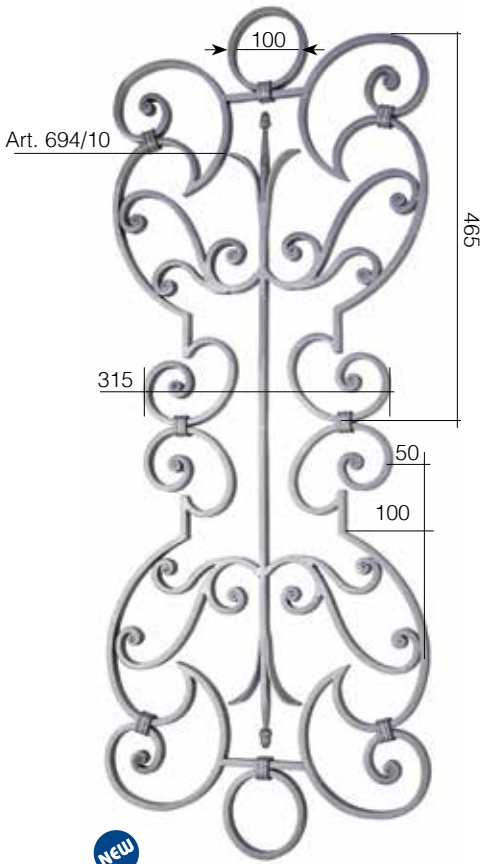

Art. 116/A/4  
su entrambi i lati  
on two sides

40  
Art. GD105/1  
□ 14 x 8 mm  
L 275 mm  
H 1000 mm

Sinistro  
Left

sinistro - left  
Art. GD163/2  
□ 14 x 8 mm  
L 280 mm  
H 1000 mm

destra - Right  
Art. GD163/1  
□ 14 x 8 mm  
L 280 mm  
H 1000 mm

Sfere/ Spheres Ø 25 mm  
Art. 116/F/2

Art. GD159/1  
□ 14 x 8 mm  
L 280 mm  
H 1000 mm

Art. GD159/2  
□ 14 x 8 mm  
L 280 mm  
H 1000 mm

Art. GD178/1  
□ 14 mm  
L 120 mm  
H 1000 mm

Art. GD245/1  
 □ 14 x 8 mm  
 L 330 mm  
 H 1000 mm

Art. GD245/2  
 □ 14 x 8 mm  
 L 330 mm  
 H 1000 mm

Art. GD245/3  
 □ 14 x 8 mm  
 L 180 mm  
 H 1000 mm

Art. GD239/1  
 □ 14 x 8 mm  
 L 1185 mm  
 H 1000 mm

Art. GD236/1  
 □ 14 x 8 mm  
 L 970 mm  
 H 1000 mm

Art. 694/10

**Art. GD282/2**  
 □ 14 x 8 mm  
 L 405 mm  
 H 1010 mm

**Art. GD241/2**  
 Ø 12 mm  
 L 425 mm  
 H 1000 mm

**Art. GD241/1**  
 Ø 12 mm  
 L 450 mm  
 H 1000 mm

Ricci - Scrolls  
□ 12 x 6 mm