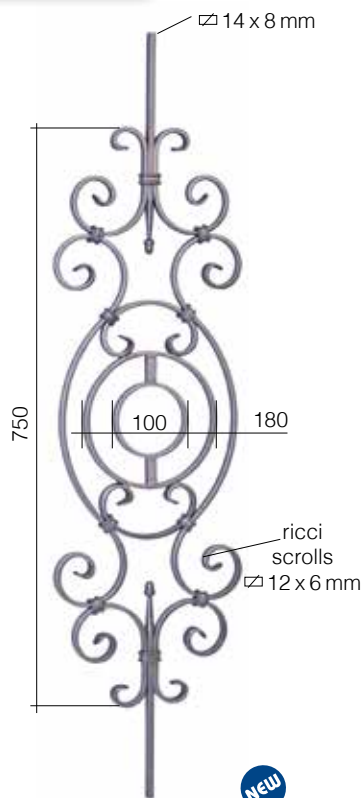

Art. 116/A/4  
su entrambi i lati  
on two sides

40  
Art. GD105/1  
□ 14 x 8 mm  
L 275 mm  
H 1000 mm

Sinistro  
Left

sinistro - left  
Art. GD163/2  
□ 14 x 8 mm  
L 280 mm  
H 1000 mm

destra - Right  
Art. GD163/1  
□ 14 x 8 mm  
L 280 mm  
H 1000 mm

Art. 694/10

**Art. GD282/2**  
 □ 14 x 8 mm  
 L 405 mm  
 H 1010 mm

**Art. GD241/2**  
 Ø 12 mm  
 L 425 mm  
 H 1000 mm

**Art. GD241/1**  
 Ø 12 mm  
 L 450 mm  
 H 1000 mm

Ricci - Scrolls  
□ 12 x 6 mm

**Art. GD216/3**  
 □ 14 x 8 mm  
 L 475 mm  
 H 1000 mm

**Art. GD219/1**  
 □ 14 x 8 mm  
 L 500 mm  
 H 1000 mm

**Art. GD219/2**  
 □ 14 x 8 mm  
 L 330 mm  
 H 1000 mm

**Art. GD219/3**  
 □ 14 x 8 mm  
 L 680 mm  
 H 1000 mm

NEW

Art. GD35/6  
 $\square$  14 x 8 mm  
 L 250 mm  
 H 1000 mm

NEW

Art. GD279/1  
 $\square$  14 x 8 mm  
 L 195 mm  
 H 1000 mm

Art. GD175/1  
 □ 14 x 8 mm  
 L 115 mm  
 H 1000 mm

Art. GD175/2  
 □ 14 x 8 mm  
 L 105 mm  
 H 1000 mm