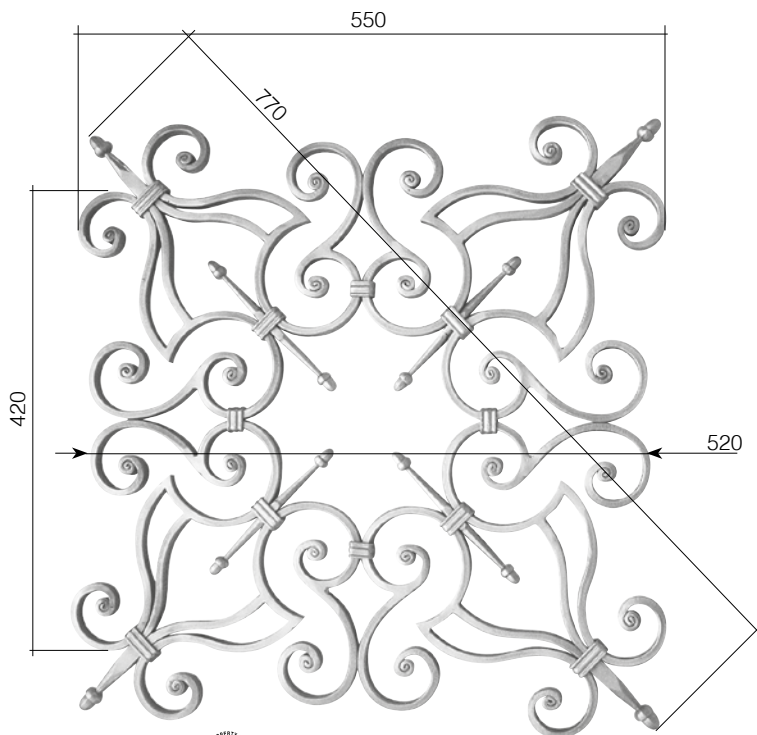

## NEW CLASSIC STYLE

NEW CLASSIC  
STYLE

Piatti orizzontali  
Horizontal flat bar  
□ 25 x 6 mm

Art. GD61/1  
□ 12 mm  
L 430 mm  
H 1000 mm

Art. GD284/1  
□ 14 x 8 mm  
L 350 mm  
H 1000 mm

Art. GD61/3  
□ 12 mm  
L 545 mm  
H 1000 mm

Art. GD151/2  
14 x 8 mm

Art. GD148/1  
 $\varnothing$  14 mm  
 L 205 mm  
 H 1000 mm

profilo/profile  
 art. 1839/25

$\varnothing$  14 x 8 mm

Art. GD151/1  
 $\varnothing$  14 mm  
 L 205 mm  
 H 1000 mm

Art. 116/A/4  
su entrambi i lati  
on two sides

40  
Art. GD105/1  
□ 14 x 8 mm  
L 275 mm  
H 1000 mm

Sinistro  
Left

sinistro - left  
Art. GD163/2  
□ 14 x 8 mm  
L 280 mm  
H 1000 mm

destra - Right  
Art. GD163/1  
□ 14 x 8 mm  
L 280 mm  
H 1000 mm

Art. 694/10

**Art. GD282/2**  
 □ 14 x 8 mm  
 L 405 mm  
 H 1010 mm

**Art. GD241/2**  
 Ø 12 mm  
 L 425 mm  
 H 1000 mm

**Art. GD241/1**  
 Ø 12 mm  
 L 450 mm  
 H 1000 mm

Ricci - Scrolls  
□ 12 x 6 mm