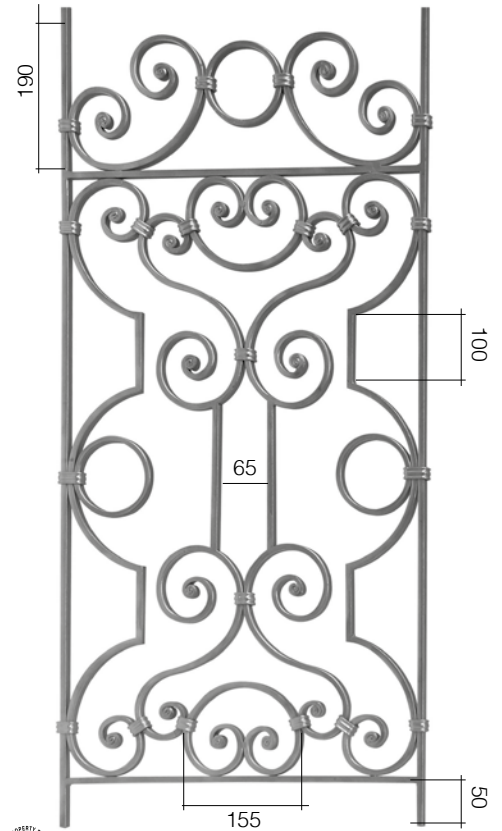

Art. 116/A/4  
su entrambi i lati  
on two sides

40  
Art. GD105/1  
□ 14 x 8 mm  
L 275 mm  
H 1000 mm

Sinistro  
Left

sinistro - left  
Art. GD163/2  
□ 14 x 8 mm  
L 280 mm  
H 1000 mm

destra - Right  
Art. GD163/1  
□ 14 x 8 mm  
L 280 mm  
H 1000 mm

Art. 694/10

**Art. GD282/2**  
 □ 14 x 8 mm  
 L 405 mm  
 H 1010 mm

**Art. GD241/2**  
 Ø 12 mm  
 L 425 mm  
 H 1000 mm

**Art. GD241/1**  
 Ø 12 mm  
 L 450 mm  
 H 1000 mm

Ricci - Scrolls  
□ 12 x 6 mm

Art. GD173/4  
 □ 14 x 8 mm  
 L 165 mm  
 H 1000 mm

Art. GD173/5  
 □ 14 x 8 mm  
 L 115 mm  
 H 1000 mm

**Art. GD216/1**  
 □ 14 x 8 mm  
 L 470 mm  
 H 1000 mm

**Art. GD216/2**  
 □ 14 x 8 mm  
 L 240 mm  
 H 1000 mm

**Art. GD216/3**  
 □ 14 x 8 mm  
 L 475 mm  
 H 1000 mm

**Art. GD219/1**  
 □ 14 x 8 mm  
 L 500 mm  
 H 1000 mm

**Art. GD219/2**  
 □ 14 x 8 mm  
 L 330 mm  
 H 1000 mm

**Art. GD219/3**  
 □ 14 x 8 mm  
 L 680 mm  
 H 1000 mm