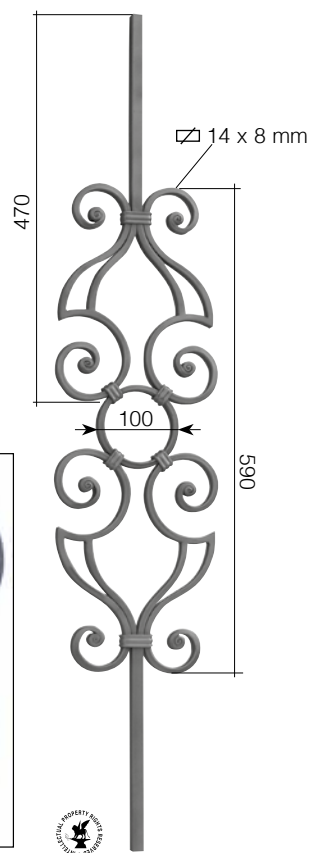

## NEW CLASSIC STYLE

NEW CLASSIC  
STYLE

Piatti orizzontali  
Horizontal flat bar  
□ 25 x 6 mm

Art. GD61/1  
□ 12 mm  
L 430 mm  
H 1000 mm

Art. GD284/1  
□ 14 x 8 mm  
L 350 mm  
H 1000 mm

Art. GD61/3  
□ 12 mm  
L 545 mm  
H 1000 mm

Art. GD151/2  
14 x 8 mm

Art. GD148/1  
 $\varnothing$  14 mm  
 L 205 mm  
 H 1000 mm

profilo/profile  
 art. 1839/25

$\varnothing$  14 x 8 mm

Art. GD151/1  
 $\varnothing$  14 mm  
 L 205 mm  
 H 1000 mm

Art. 116/A/4  
su entrambi i lati  
on two sides

40  
Art. GD105/1  
□ 14 x 8 mm  
L 275 mm  
H 1000 mm

Sinistro  
Left

sinistro - left  
Art. GD163/2  
□ 14 x 8 mm  
L 280 mm  
H 1000 mm

destra - Right  
Art. GD163/1  
□ 14 x 8 mm  
L 280 mm  
H 1000 mm

Sfere/ Spheres Ø 25 mm  
Art. 116/F/2

Art. GD159/1  
□ 14 x 8 mm  
L 280 mm  
H 1000 mm

Art. GD159/2  
□ 14 x 8 mm  
L 280 mm  
H 1000 mm

Art. GD178/1  
□ 14 mm  
L 120 mm  
H 1000 mm

Art. GD245/1  
 □ 14 x 8 mm  
 L 330 mm  
 H 1000 mm