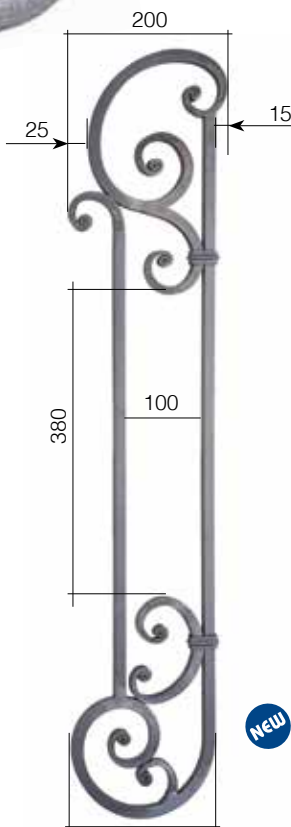

Art. 116/A/4  
su entrambi i lati  
on two sides

40  
Art. GD105/1  
□ 14 x 8 mm  
L 275 mm  
H 1000 mm

Sinistro  
Left

sinistro - left  
Art. GD163/2  
□ 14 x 8 mm  
L 280 mm  
H 1000 mm

destra - Right  
Art. GD163/1  
□ 14 x 8 mm  
L 280 mm  
H 1000 mm

Sfere/ Spheres Ø 25 mm  
Art. 116/F/2

Art. GD159/1  
□ 14 x 8 mm  
L 280 mm  
H 1000 mm

Art. GD159/2  
□ 14 x 8 mm  
L 280 mm  
H 1000 mm

Art. GD178/1  
□ 14 mm  
L 120 mm  
H 1000 mm

Art. GD245/1  
 □ 14 x 8 mm  
 L 330 mm  
 H 1000 mm

Art. 694/10

**Art. GD282/2**  
 □ 14 x 8 mm  
 L 405 mm  
 H 1010 mm

**Art. GD241/2**  
 Ø 12 mm  
 L 425 mm  
 H 1000 mm

**Art. GD241/1**  
 Ø 12 mm  
 L 450 mm  
 H 1000 mm

Ricci - Scrolls  
□ 12 x 6 mm

Art. 157/1  
 $\varnothing$  100 mm

Art. GD35/3  
 $\square$  12 x 6 mm  
 L 200 mm  
 H 1000 mm

Terminali fucinati  
a caldo  
"barocco rifilato"

Hot forged "trimmed  
baroque" ends

Fascette - Collars Art. 158/4  18 x 5 mm