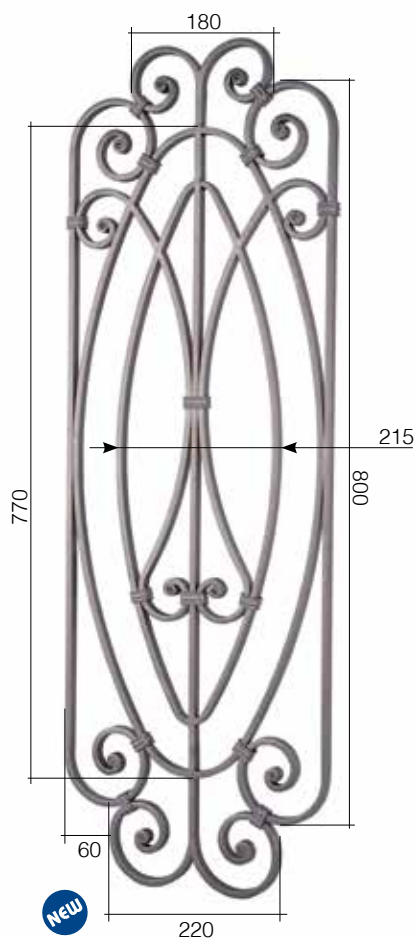

## NEW CLASSIC STYLE

NEW CLASSIC  
STYLE

Piatti orizzontali  
Horizontal flat bar  
□ 25 x 6 mm

Art. GD61/1  
□ 12 mm  
L 430 mm  
H 1000 mm

Art. GD284/1  
□ 14 x 8 mm  
L 350 mm  
H 1000 mm

Art. GD61/3  
□ 12 mm  
L 545 mm  
H 1000 mm

Art. GD151/2  
14 x 8 mm

Art. GD148/1  
 $\varnothing$  14 mm  
 L 205 mm  
 H 1000 mm

profilo/profile  
 art. 1839/25

$\varnothing$  14 x 8 mm

Art. GD151/1  
 $\varnothing$  14 mm  
 L 205 mm  
 H 1000 mm

Art. 116/A/4  
su entrambi i lati  
on two sides

40  
Art. GD105/1  
□ 14 x 8 mm  
L 275 mm  
H 1000 mm

Sinistro  
Left

sinistro - left  
Art. GD163/2  
□ 14 x 8 mm  
L 280 mm  
H 1000 mm

destra - Right  
Art. GD163/1  
□ 14 x 8 mm  
L 280 mm  
H 1000 mm

Sfere/ Spheres Ø 25 mm  
Art. 116/F/2

Art. GD159/1  
□ 14 x 8 mm  
L 280 mm  
H 1000 mm

Art. GD159/2  
□ 14 x 8 mm  
L 280 mm  
H 1000 mm

Art. GD178/1  
□ 14 mm  
L 120 mm  
H 1000 mm

Art. GD245/1  
 □ 14 x 8 mm  
 L 330 mm  
 H 1000 mm