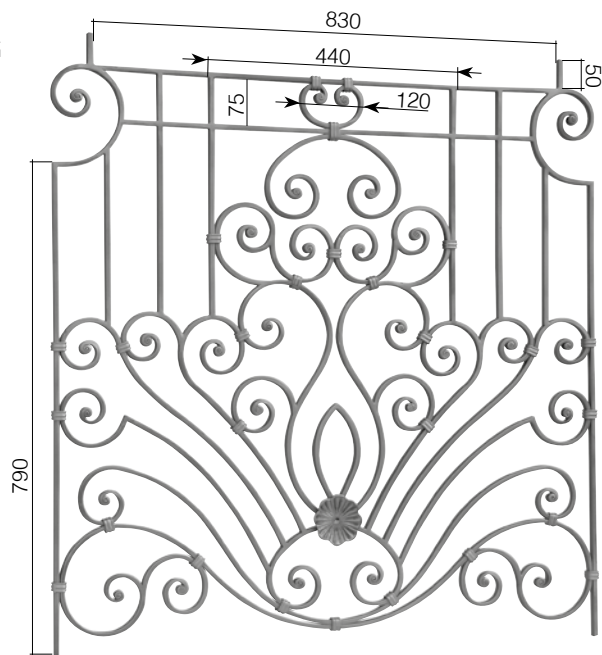

Art. 116/A/4  
su entrambi i lati  
on two sides

40  
Art. GD105/1  
□ 14 x 8 mm  
L 275 mm  
H 1000 mm

Sinistro  
Left

sinistro - left  
Art. GD163/2  
□ 14 x 8 mm  
L 280 mm  
H 1000 mm

destra - Right  
Art. GD163/1  
□ 14 x 8 mm  
L 280 mm  
H 1000 mm

Sfere/ Spheres Ø 25 mm  
Art. 116/F/2

Art. GD159/1  
□ 14 x 8 mm  
L 280 mm  
H 1000 mm

Art. GD159/2  
□ 14 x 8 mm  
L 280 mm  
H 1000 mm

Art. GD178/1  
□ 14 mm  
L 120 mm  
H 1000 mm

Art. GD245/1  
 □ 14 x 8 mm  
 L 330 mm  
 H 1000 mm

Art. GD245/2  
 □ 14 x 8 mm  
 L 330 mm  
 H 1000 mm

Art. GD245/3  
 □ 14 x 8 mm  
 L 180 mm  
 H 1000 mm

Art. GD239/1  
 □ 14 x 8 mm  
 L 1185 mm  
 H 1000 mm

Art. GD236/1  
 □ 14 x 8 mm  
 L 970 mm  
 H 1000 mm

Art. 694/10

**Art. GD282/2**  
 □ 14 x 8 mm  
 L 405 mm  
 H 1010 mm

**Art. GD241/2**  
 Ø 12 mm  
 L 425 mm  
 H 1000 mm

**Art. GD241/1**  
 Ø 12 mm  
 L 450 mm  
 H 1000 mm

Ricci - Scrolls  
□ 12 x 6 mm