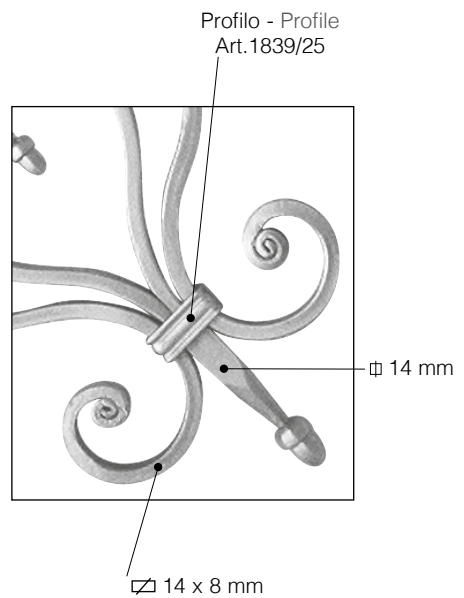

## NEW CLASSIC STYLE

NEW CLASSIC  
STYLE

Piatti orizzontali  
Horizontal flat bar  
□ 25 x 6 mm

Art. GD61/1  
□ 12 mm  
L 430 mm  
H 1000 mm

Art. GD284/1  
□ 14 x 8 mm  
L 350 mm  
H 1000 mm

Art. GD61/3  
□ 12 mm  
L 545 mm  
H 1000 mm

Art. GD151/2  
14 x 8 mm

Art. GD148/1  
 $\varnothing$  14 mm  
 L 205 mm  
 H 1000 mm

profilo/profile  
 art. 1839/25

$\varnothing$  14 x 8 mm

Art. GD151/1  
 $\varnothing$  14 mm  
 L 205 mm  
 H 1000 mm

Art. 116/A/4  
su entrambi i lati  
on two sides

40  
Art. GD105/1  
□ 14 x 8 mm  
L 275 mm  
H 1000 mm

Sinistro  
Left

sinistro - left  
Art. GD163/2  
□ 14 x 8 mm  
L 280 mm  
H 1000 mm

destra - Right  
Art. GD163/1  
□ 14 x 8 mm  
L 280 mm  
H 1000 mm

Sfere/ Spheres Ø 25 mm  
Art. 116/F/2

Art. GD159/1  
□ 14 x 8 mm  
L 280 mm  
H 1000 mm

Art. GD159/2  
□ 14 x 8 mm  
L 280 mm  
H 1000 mm

Art. GD178/1  
□ 14 mm  
L 120 mm  
H 1000 mm

Art. GD245/1  
 □ 14 x 8 mm  
 L 330 mm  
 H 1000 mm