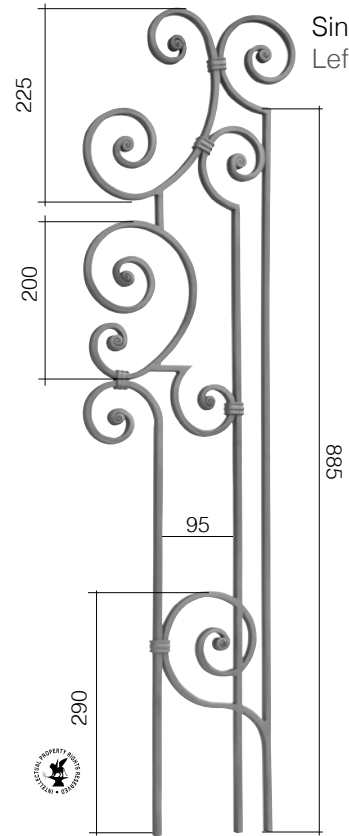

Art. GD151/2  
14 x 8 mm

Art. GD148/1  
 $\varnothing$  14 mm  
 L 205 mm  
 H 1000 mm

profilo/profile  
 art. 1839/25

$\varnothing$  14 x 8 mm

Art. GD151/1  
 $\varnothing$  14 mm  
 L 205 mm  
 H 1000 mm

Art. 116/A/4  
su entrambi i lati  
on two sides

40  
Art. GD105/1  
□ 14 x 8 mm  
L 275 mm  
H 1000 mm

Sinistro  
Left

sinistro - left  
Art. GD163/2  
□ 14 x 8 mm  
L 280 mm  
H 1000 mm

destra - Right  
Art. GD163/1  
□ 14 x 8 mm  
L 280 mm  
H 1000 mm

Sfere/ Spheres Ø 25 mm  
Art. 116/F/2

Art. GD159/1  
□ 14 x 8 mm  
L 280 mm  
H 1000 mm

Art. GD159/2  
□ 14 x 8 mm  
L 280 mm  
H 1000 mm

Art. GD178/1  
□ 14 mm  
L 120 mm  
H 1000 mm

Art. GD245/1  
 □ 14 x 8 mm  
 L 330 mm  
 H 1000 mm

Art. 694/10

**Art. GD282/2**  
 □ 14 x 8 mm  
 L 405 mm  
 H 1010 mm

**Art. GD241/2**  
 Ø 12 mm  
 L 425 mm  
 H 1000 mm

**Art. GD241/1**  
 Ø 12 mm  
 L 450 mm  
 H 1000 mm

Ricci - Scrolls  
□ 12 x 6 mm