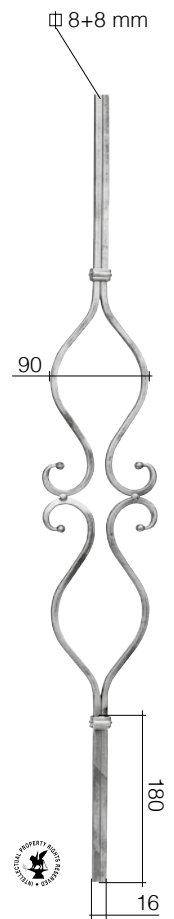

## IMPERO STYLE

Art. GD291/1  
Φ 12 x 12 mm + □ 12 x 6 mm  
L 900 mm  
H 1000 mm

Art. GD171/1  
 □ 14 x 8 mm  
 L 180 mm  
 H 1000 mm

Art. GD187/1  
 $\varnothing$  14 mm  
 H 1000 mm  
 L 190 mm

Art. GD189/1  
 $\square$  14 x 8 mm  
 H 975 mm  
 L 190 mm

Art. GD189/2  
 $\square$  14 x 8 mm  
 H 1000 mm  
 L 340 mm

Art. GD187/2  
 $\square$  14 x 8 mm  
 H 325 mm  
 L 190 mm

Struttura-telaio tubo  $\varnothing 25 \times 25 \text{ mm}$  - Inserti  $\varnothing 12 \times 12 \text{ mm}$   
 Tubular steel frame  $\varnothing 25 \times 25 \text{ mm}$  - Inner Iron: solid  $\varnothing 12 \times 12 \text{ mm}$

Art. GD205/2  
 $\square$  14 x 8 mm  
 L 210 mm  
 H 1000 mm

Art. GD205/1  
 $\square$  14 x 8 mm  
 L 495 mm  
 H 1000 mm

Art. GD225/2  
 $\square$  14 x 8 mm  
 L 520 mm  
 H 1000 mm

Art. 123/1  
 $\square$  35 mm

Art. 468/4  
 $\varnothing$  8 mm  
 L 145 mm  
 H 900 mm

Art. 467/1  
 $\varnothing$  8 mm  
 L 130 mm  
 H 900 mm

Art. 469/1  
 $\varnothing$  8 mm  
 L 145 mm  
 H 900 mm

**ITALIA - Headquarters**

Ind.i.a. spa  
Via Vicenza, 6/14  
36034 - Malo  
Vicenza • Italia  
tel. +39 0445 580 580 • fax: +39 0445 580 874  
info@india.it • www.india.it