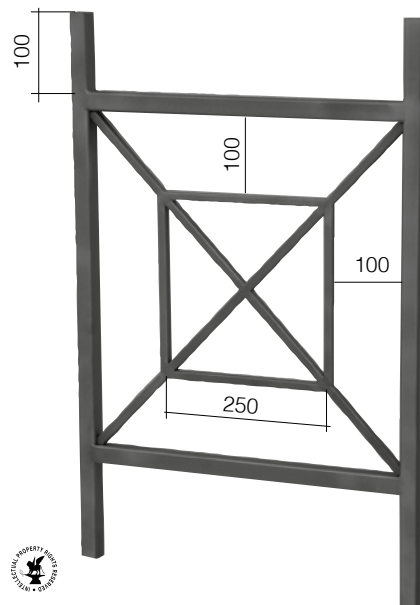

## IMPERO STYLE

Art. GD291/1  
Φ 12 x 12 mm + □ 12 x 6 mm  
L 900 mm  
H 1000 mm

Art. GD171/1  
 □ 14 x 8 mm  
 L 180 mm  
 H 1000 mm

Art. GD187/1  
 $\varnothing$  14 mm  
 H 1000 mm  
 L 190 mm

Art. GD189/1  
 $\square$  14 x 8 mm  
 H 975 mm  
 L 190 mm

Art. GD189/2  
 $\square$  14 x 8 mm  
 H 1000 mm  
 L 340 mm

Art. GD187/2  
 $\square$  14 x 8 mm  
 H 325 mm  
 L 190 mm

Struttura-telaio tubo  $\varnothing 25 \times 25 \text{ mm}$  - Inserti  $\varnothing 12 \times 12 \text{ mm}$   
 Tubular steel frame  $\varnothing 25 \times 25 \text{ mm}$  - Inner Iron: solid  $\varnothing 12 \times 12 \text{ mm}$

Art. GD76/1  
 H 1000 mm  
 L 500 mm

Art. GD76/2  
 H 700 mm  
 L 500 mm

Art. 1144/3  
 $\varnothing$  12 mm  
 L 145 mm  
 H 350 mm

Art. 1144/4  
 $\varnothing$  12 mm  
 L 105 mm  
 H 225 mm

Art. 1144/1  
 $\varnothing$  12 mm  
 L 120 mm  
 H 215 mm