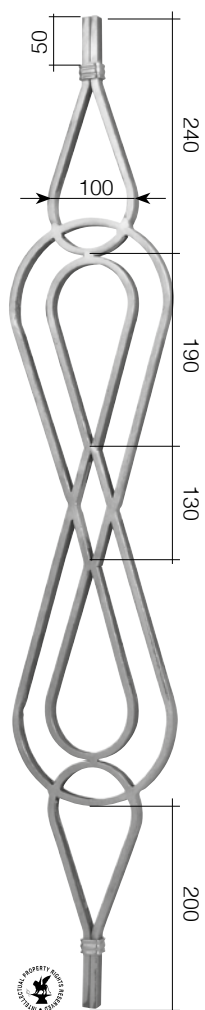

## IMPERO STYLE

Art. GD291/1  
Φ 12 x 12 mm + □ 12 x 6 mm  
L 900 mm  
H 1000 mm

Art. GD171/1  
 □ 14 x 8 mm  
 L 180 mm  
 H 1000 mm

Art. GD187/1  
 $\varnothing$  14 mm  
 H 1000 mm  
 L 190 mm

Art. GD189/1  
 $\square$  14 x 8 mm  
 H 975 mm  
 L 190 mm

Art. GD189/2  
 $\square$  14 x 8 mm  
 H 1000 mm  
 L 340 mm

Art. GD187/2  
 $\square$  14 x 8 mm  
 H 325 mm  
 L 190 mm

Struttura-telaio tubo  $\varnothing 25 \times 25 \text{ mm}$  - Inserti  $\varnothing 12 \times 12 \text{ mm}$   
 Tubular steel frame  $\varnothing 25 \times 25 \text{ mm}$  - Inner Iron: solid  $\varnothing 12 \times 12 \text{ mm}$

Art. GD76/1  
 H 1000 mm  
 L 500 mm

Art. GD76/2  
 H 700 mm  
 L 500 mm

Art. 1144/3  
 $\varnothing$  12 mm  
 L 145 mm  
 H 350 mm

Art. 1144/4  
 $\varnothing$  12 mm  
 L 105 mm  
 H 225 mm

Art. 1144/1  
 $\varnothing$  12 mm  
 L 120 mm  
 H 215 mm

Art. 1144/2  
 $\varnothing$  12 mm  
 L 95 mm  
 H 185 mm

Art. 1141/1  
 $\varnothing$  12 mm  
 L 195 mm  
 H 1000 mm

Art. 1141/2  
 $\varnothing$  12 mm  
 L 195 mm  
 H 1000 mm

Art. 1142/1  
 $\varnothing$  12 mm  
 L 180 mm  
 H 1000 mm