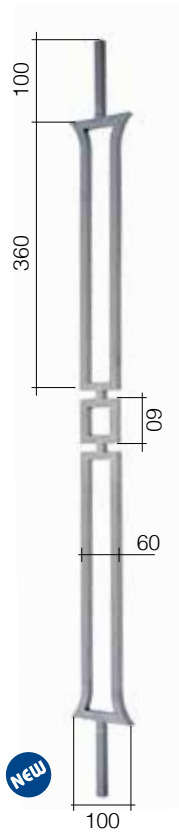

## IMPERO STYLE

Art. GD291/1  
Φ 12 x 12 mm + □ 12 x 6 mm  
L 900 mm  
H 1000 mm

Art. GD171/1  
 □ 14 x 8 mm  
 L 180 mm  
 H 1000 mm

Art. GD187/1  
 $\varnothing$  14 mm  
 H 1000 mm  
 L 190 mm

Art. GD189/1  
 $\square$  14 x 8 mm  
 H 975 mm  
 L 190 mm

Art. GD189/2  
 $\square$  14 x 8 mm  
 H 1000 mm  
 L 340 mm

Art. GD187/2  
 $\square$  14 x 8 mm  
 H 325 mm  
 L 190 mm

Struttura-telaio tubo  $\varnothing 25 \times 25 \text{ mm}$  - Inserti  $\varnothing 12 \times 12 \text{ mm}$   
 Tubular steel frame  $\varnothing 25 \times 25 \text{ mm}$  - Inner Iron: solid  $\varnothing 12 \times 12 \text{ mm}$

Art. GD76/1  
 H 1000 mm  
 L 500 mm

Art. GD76/2  
 H 700 mm  
 L 500 mm

Art. 1144/3  
 $\varnothing$  12 mm  
 L 145 mm  
 H 350 mm

Art. 1144/4  
 $\varnothing$  12 mm  
 L 105 mm  
 H 225 mm

Art. 1144/1  
 $\varnothing$  12 mm  
 L 120 mm  
 H 215 mm

Art. 1144/2  
 $\varnothing$  12 mm  
 L 95 mm  
 H 185 mm

Art. 1141/1  
 $\varnothing$  12 mm  
 L 195 mm  
 H 1000 mm

Art. 1141/2  
 $\varnothing$  12 mm  
 L 195 mm  
 H 1000 mm

Art. 1142/1  
 $\varnothing$  12 mm  
 L 180 mm  
 H 1000 mm