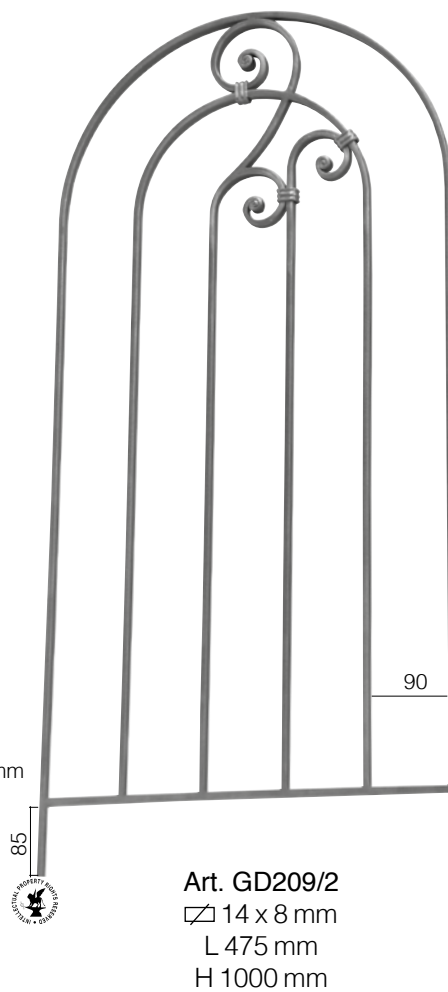

## IMPERO STYLE

Art. GD291/1  
Φ 12 x 12 mm + □ 12 x 6 mm  
L 900 mm  
H 1000 mm

Art. GD171/1  
 □ 14 x 8 mm  
 L 180 mm  
 H 1000 mm

Art. GD187/1  
 $\varnothing$  14 mm  
 H 1000 mm  
 L 190 mm

Art. GD189/1  
 $\square$  14 x 8 mm  
 H 975 mm  
 L 190 mm

Art. GD189/2  
 $\square$  14 x 8 mm  
 H 1000 mm  
 L 340 mm

Art. GD187/2  
 $\square$  14 x 8 mm  
 H 325 mm  
 L 190 mm

Struttura-telaio tubo  $\varnothing 25 \times 25 \text{ mm}$  - Inserti  $\varnothing 12 \times 12 \text{ mm}$   
 Tubular steel frame  $\varnothing 25 \times 25 \text{ mm}$  - Inner Iron: solid  $\varnothing 12 \times 12 \text{ mm}$

Art. GD205/2  
 $\square$  14 x 8 mm  
 L 210 mm  
 H 1000 mm

Art. GD205/1  
 $\square$  14 x 8 mm  
 L 495 mm  
 H 1000 mm

Art. GD225/2  
 $\square$  14 x 8 mm  
 L 520 mm  
 H 1000 mm

Art. 123/1  
 $\square$  35 mm

Art. 468/4  
 $\varnothing$  8 mm  
 L 145 mm  
 H 900 mm

Art. 467/1  
 $\varnothing$  8 mm  
 L 130 mm  
 H 900 mm

Art. 469/1  
 $\varnothing$  8 mm  
 L 145 mm  
 H 900 mm

**ITALIA - Headquarters**

Ind.i.a. spa  
Via Vicenza, 6/14  
36034 - Malo  
Vicenza • Italia  
tel. +39 0445 580 580 • fax: +39 0445 580 874  
info@india.it • www.india.it