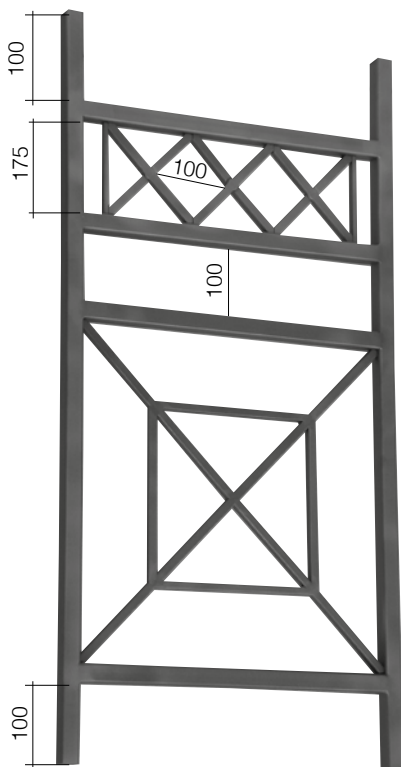

## IMPERO STYLE

Art. GD291/1  
Φ 12 x 12 mm + □ 12 x 6 mm  
L 900 mm  
H 1000 mm

Art. GD171/1  
 □ 14 x 8 mm  
 L 180 mm  
 H 1000 mm

Art. GD187/1  
 $\varnothing$  14 mm  
 H 1000 mm  
 L 190 mm

Art. GD189/1  
 $\square$  14 x 8 mm  
 H 975 mm  
 L 190 mm

Art. GD189/2  
 $\square$  14 x 8 mm  
 H 1000 mm  
 L 340 mm

Art. GD187/2  
 $\square$  14 x 8 mm  
 H 325 mm  
 L 190 mm

Struttura-telaio tubo  $\varnothing 25 \times 25 \text{ mm}$  - Inserti  $\varnothing 12 \times 12 \text{ mm}$   
 Tubular steel frame  $\varnothing 25 \times 25 \text{ mm}$  - Inner Iron: solid  $\varnothing 12 \times 12 \text{ mm}$

Art. GD76/1  
 H 1000 mm  
 L 500 mm

Art. GD76/2  
 H 700 mm  
 L 500 mm

Art. 1144/3  
 $\varnothing$  12 mm  
 L 145 mm  
 H 350 mm

Art. 1144/4  
 $\varnothing$  12 mm  
 L 105 mm  
 H 225 mm

Art. 1144/1  
 $\varnothing$  12 mm  
 L 120 mm  
 H 215 mm