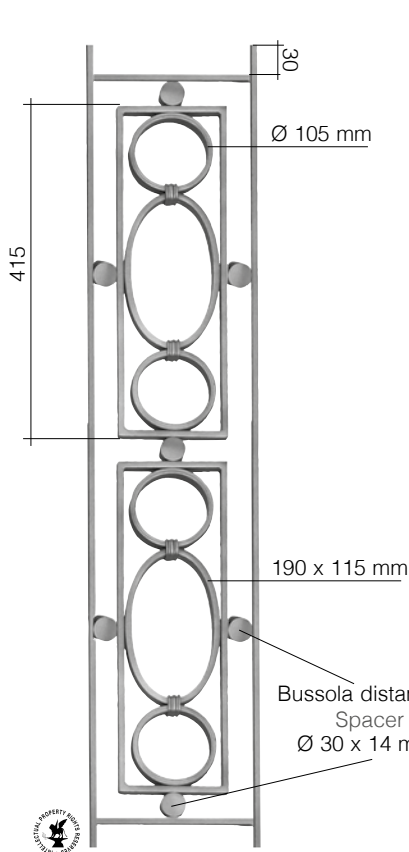

## IMPERO STYLE

Art. GD291/1  
Φ 12 x 12 mm + □ 12 x 6 mm  
L 900 mm  
H 1000 mm

Art. GD171/1  
 □ 14 x 8 mm  
 L 180 mm  
 H 1000 mm

Art. GD187/1  
 $\varnothing$  14 mm  
 H 1000 mm  
 L 190 mm

Art. GD189/1  
 $\square$  14 x 8 mm  
 H 975 mm  
 L 190 mm

Art. GD189/2  
 $\square$  14 x 8 mm  
 H 1000 mm  
 L 340 mm

Art. GD187/2  
 $\square$  14 x 8 mm  
 H 325 mm  
 L 190 mm

Struttura-telaio tubo  $\varnothing 25 \times 25 \text{ mm}$  - Inserti  $\varnothing 12 \times 12 \text{ mm}$   
 Tubular steel frame  $\varnothing 25 \times 25 \text{ mm}$  - Inner Iron: solid  $\varnothing 12 \times 12 \text{ mm}$

Art. GD78/4  
 $\varnothing$  12 mm  
 L 100 mm  
 H 1000 mm

Art. GD78/5  
 $\varnothing$  12 mm  
 L 120 mm  
 H 1000 mm

Art. GD78/6  
 $\varnothing$  12 mm  
 L 120 mm  
 H 1000 mm

Art. 1142/2  
 $\varnothing$  12 mm  
 L 280 mm  
 H 1000 mm

Art. GD205/2  
 $\square$  14 x 8 mm  
 L 210 mm  
 H 1000 mm

Art. GD205/1  
 $\square$  14 x 8 mm  
 L 495 mm  
 H 1000 mm

Art. GD225/2  
 $\square$  14 x 8 mm  
 L 520 mm  
 H 1000 mm

Art. 123/1  
 $\square$  35 mm