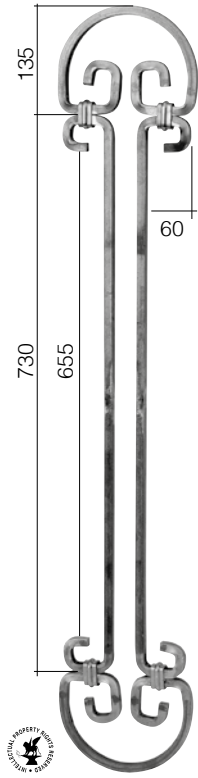

## IMPERO STYLE

Art. GD291/1  
Φ 12 x 12 mm + □ 12 x 6 mm  
L 900 mm  
H 1000 mm

Art. GD171/1  
 □ 14 x 8 mm  
 L 180 mm  
 H 1000 mm

Art. GD187/1  
 $\varnothing$  14 mm  
 H 1000 mm  
 L 190 mm

Art. GD189/1  
 $\square$  14 x 8 mm  
 H 975 mm  
 L 190 mm

Art. GD189/2  
 $\square$  14 x 8 mm  
 H 1000 mm  
 L 340 mm

Art. GD187/2  
 $\square$  14 x 8 mm  
 H 325 mm  
 L 190 mm

Struttura-telaio tubo  $\varnothing 25 \times 25 \text{ mm}$  - Inserti  $\varnothing 12 \times 12 \text{ mm}$   
 Tubular steel frame  $\varnothing 25 \times 25 \text{ mm}$  - Inner Iron: solid  $\varnothing 12 \times 12 \text{ mm}$

Art. GD76/1  
 H 1000 mm  
 L 500 mm

Art. GD76/2  
 H 700 mm  
 L 500 mm

Art. 1144/3  
 $\varnothing$  12 mm  
 L 145 mm  
 H 350 mm

Art. 1144/4  
 $\varnothing$  12 mm  
 L 105 mm  
 H 225 mm

Art. 1144/1  
 $\varnothing$  12 mm  
 L 120 mm  
 H 215 mm

Art. 1144/2  
 $\varnothing$  12 mm  
 L 95 mm  
 H 185 mm

Art. 1141/1  
 $\varnothing$  12 mm  
 L 195 mm  
 H 1000 mm

Art. 1141/2  
 $\varnothing$  12 mm  
 L 195 mm  
 H 1000 mm

Art. 1142/1  
 $\varnothing$  12 mm  
 L 180 mm  
 H 1000 mm