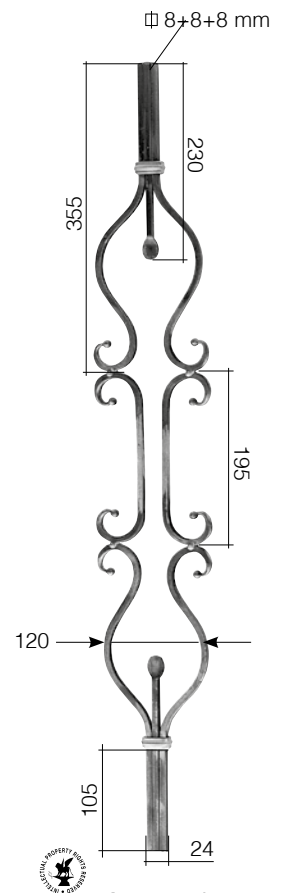

## IMPERO STYLE

Art. GD291/1  
Φ 12 x 12 mm + □ 12 x 6 mm  
L 900 mm  
H 1000 mm

Art. GD171/1  
 □ 14 x 8 mm  
 L 180 mm  
 H 1000 mm

Art. GD187/1  
 $\varnothing$  14 mm  
 H 1000 mm  
 L 190 mm

Art. GD189/1  
 $\square$  14 x 8 mm  
 H 975 mm  
 L 190 mm

Art. GD189/2  
 $\square$  14 x 8 mm  
 H 1000 mm  
 L 340 mm

Art. GD187/2  
 $\square$  14 x 8 mm  
 H 325 mm  
 L 190 mm

Struttura-telaio tubo  $\varnothing 25 \times 25 \text{ mm}$  - Inserti  $\varnothing 12 \times 12 \text{ mm}$   
 Tubular steel frame  $\varnothing 25 \times 25 \text{ mm}$  - Inner Iron: solid  $\varnothing 12 \times 12 \text{ mm}$

Art. GD205/2  
 $\square$  14 x 8 mm  
 L 210 mm  
 H 1000 mm

Art. GD205/1  
 $\square$  14 x 8 mm  
 L 495 mm  
 H 1000 mm

Art. GD225/2  
 $\square$  14 x 8 mm  
 L 520 mm  
 H 1000 mm

Art. 123/1  
 $\square$  35 mm

Art. 468/4  
 $\varnothing$  8 mm  
 L 145 mm  
 H 900 mm

Art. 467/1  
 $\varnothing$  8 mm  
 L 130 mm  
 H 900 mm

Art. 469/1  
 $\varnothing$  8 mm  
 L 145 mm  
 H 900 mm

**ITALIA - Headquarters**

Ind.i.a. spa  
Via Vicenza, 6/14  
36034 - Malo  
Vicenza • Italia  
tel. +39 0445 580 580 • fax: +39 0445 580 874  
info@india.it • www.india.it