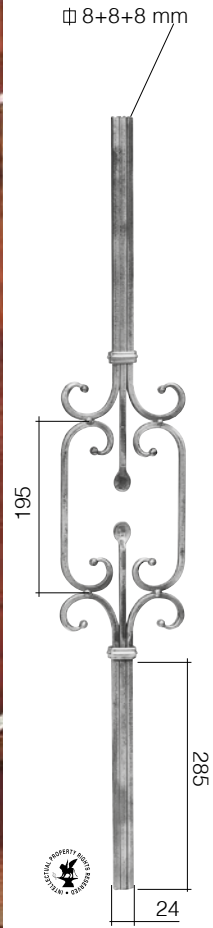

## IMPERO STYLE

Art. GD291/1  
Φ 12 x 12 mm + □ 12 x 6 mm  
L 900 mm  
H 1000 mm

Art. GD171/1  
 □ 14 x 8 mm  
 L 180 mm  
 H 1000 mm

Art. GD187/1  
 $\varnothing$  14 mm  
 H 1000 mm  
 L 190 mm

Art. GD189/1  
 $\square$  14 x 8 mm  
 H 975 mm  
 L 190 mm

Art. GD189/2  
 $\square$  14 x 8 mm  
 H 1000 mm  
 L 340 mm

Art. GD187/2  
 $\square$  14 x 8 mm  
 H 325 mm  
 L 190 mm

Struttura-telaio tubo  $\varnothing 25 \times 25 \text{ mm}$  - Inserti  $\varnothing 12 \times 12 \text{ mm}$   
 Tubular steel frame  $\varnothing 25 \times 25 \text{ mm}$  - Inner Iron: solid  $\varnothing 12 \times 12 \text{ mm}$

Art. 1144/2  
 $\varnothing$  12 mm  
 L 95 mm  
 H 185 mm

Art. 1141/1  
 $\varnothing$  12 mm  
 L 195 mm  
 H 1000 mm

Art. 1141/2  
 $\varnothing$  12 mm  
 L 195 mm  
 H 1000 mm

Art. 1142/1  
 $\varnothing$  12 mm  
 L 180 mm  
 H 1000 mm

Art. GD205/2  
 $\square$  14 x 8 mm  
 L 210 mm  
 H 1000 mm

Art. GD205/1  
 $\square$  14 x 8 mm  
 L 495 mm  
 H 1000 mm

Art. GD225/2  
 $\square$  14 x 8 mm  
 L 520 mm  
 H 1000 mm

Art. 123/1  
 $\square$  35 mm