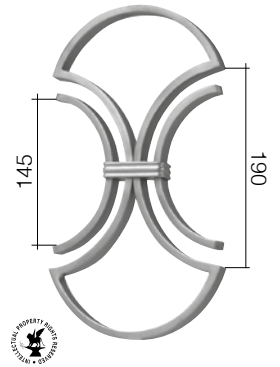

## IMPERO STYLE

Art. GD291/1  
Φ 12 x 12 mm + □ 12 x 6 mm  
L 900 mm  
H 1000 mm

Art. GD171/1  
 □ 14 x 8 mm  
 L 180 mm  
 H 1000 mm

Art. GD187/1  
 $\varnothing$  14 mm  
 H 1000 mm  
 L 190 mm

Art. GD189/1  
 $\square$  14 x 8 mm  
 H 975 mm  
 L 190 mm

Art. GD189/2  
 $\square$  14 x 8 mm  
 H 1000 mm  
 L 340 mm

Art. GD187/2  
 $\square$  14 x 8 mm  
 H 325 mm  
 L 190 mm

Struttura-telaio tubo  $\varnothing 25 \times 25 \text{ mm}$  - Inserti  $\varnothing 12 \times 12 \text{ mm}$   
 Tubular steel frame  $\varnothing 25 \times 25 \text{ mm}$  - Inner Iron: solid  $\varnothing 12 \times 12 \text{ mm}$

Art. GD76/1  
 H 1000 mm  
 L 500 mm

Art. GD76/2  
 H 700 mm  
 L 500 mm

Art. 1144/3  
 $\varnothing$  12 mm  
 L 145 mm  
 H 350 mm

Art. 1144/4  
 $\varnothing$  12 mm  
 L 105 mm  
 H 225 mm

Art. 1144/1  
 $\varnothing$  12 mm  
 L 120 mm  
 H 215 mm

Art. GD205/2  
 $\square$  14 x 8 mm  
 L 210 mm  
 H 1000 mm

Art. GD205/1  
 $\square$  14 x 8 mm  
 L 495 mm  
 H 1000 mm

Art. GD225/2  
 $\square$  14 x 8 mm  
 L 520 mm  
 H 1000 mm

Art. 123/1  
 $\square$  35 mm