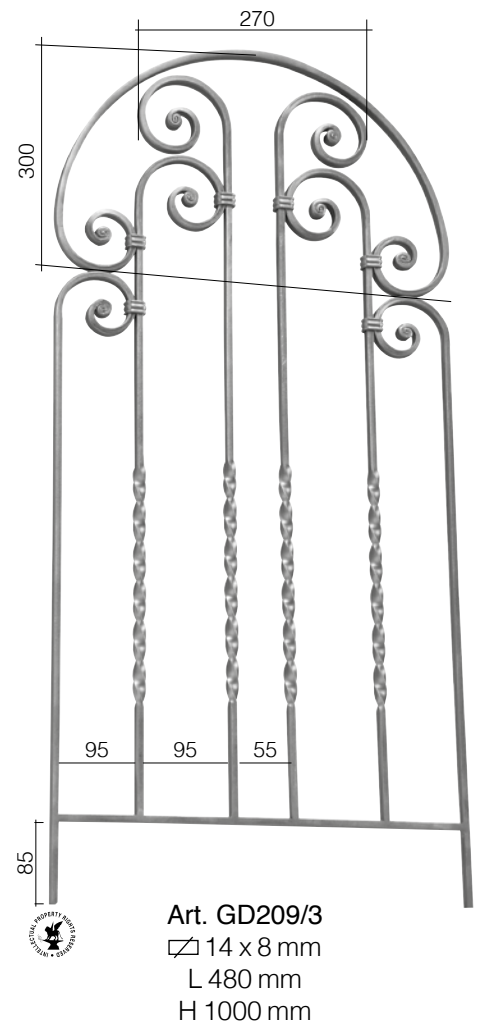

## IMPERO STYLE

Art. GD291/1  
Φ 12 x 12 mm + □ 12 x 6 mm  
L 900 mm  
H 1000 mm

Art. GD171/1  
 □ 14 x 8 mm  
 L 180 mm  
 H 1000 mm

Art. GD187/1  
 $\varnothing$  14 mm  
 H 1000 mm  
 L 190 mm

Art. GD189/1  
 $\square$  14 x 8 mm  
 H 975 mm  
 L 190 mm

Art. GD189/2  
 $\square$  14 x 8 mm  
 H 1000 mm  
 L 340 mm

Art. GD187/2  
 $\square$  14 x 8 mm  
 H 325 mm  
 L 190 mm

Struttura-telaio tubo  $\varnothing 25 \times 25 \text{ mm}$  - Inserti  $\varnothing 12 \times 12 \text{ mm}$   
 Tubular steel frame  $\varnothing 25 \times 25 \text{ mm}$  - Inner Iron: solid  $\varnothing 12 \times 12 \text{ mm}$

Art. GD205/2  
 $\square$  14 x 8 mm  
 L 210 mm  
 H 1000 mm

Art. GD205/1  
 $\square$  14 x 8 mm  
 L 495 mm  
 H 1000 mm

Art. GD225/2  
 $\square$  14 x 8 mm  
 L 520 mm  
 H 1000 mm

Art. 123/1  
 $\square$  35 mm

Art. 468/4  
 $\varnothing$  8 mm  
 L 145 mm  
 H 900 mm

Art. 467/1  
 $\varnothing$  8 mm  
 L 130 mm  
 H 900 mm

Art. 469/1  
 $\varnothing$  8 mm  
 L 145 mm  
 H 900 mm

**ITALIA - Headquarters**

Ind.i.a. spa  
Via Vicenza, 6/14  
36034 - Malo  
Vicenza • Italia  
tel. +39 0445 580 580 • fax: +39 0445 580 874  
info@india.it • www.india.it