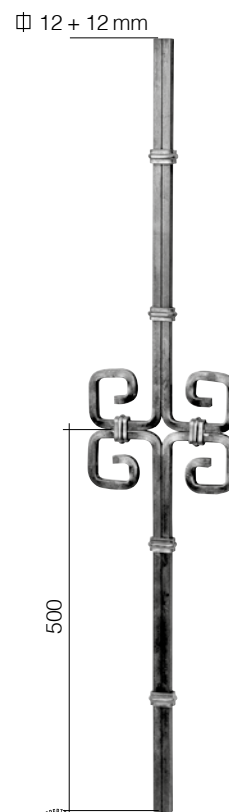

## IMPERO STYLE

Art. GD291/1  
Φ 12 x 12 mm + □ 12 x 6 mm  
L 900 mm  
H 1000 mm

Art. GD171/1  
 □ 14 x 8 mm  
 L 180 mm  
 H 1000 mm

Art. GD187/1  
 $\varnothing$  14 mm  
 H 1000 mm  
 L 190 mm

Art. GD189/1  
 $\square$  14 x 8 mm  
 H 975 mm  
 L 190 mm

Art. GD189/2  
 $\square$  14 x 8 mm  
 H 1000 mm  
 L 340 mm

Art. GD187/2  
 $\square$  14 x 8 mm  
 H 325 mm  
 L 190 mm

Struttura-telaio tubo  $\varnothing 25 \times 25 \text{ mm}$  - Inserti  $\varnothing 12 \times 12 \text{ mm}$   
 Tubular steel frame  $\varnothing 25 \times 25 \text{ mm}$  - Inner Iron: solid  $\varnothing 12 \times 12 \text{ mm}$

Art. GD76/1  
 H 1000 mm  
 L 500 mm

Art. GD76/2  
 H 700 mm  
 L 500 mm

Art. 1144/3  
 $\varnothing$  12 mm  
 L 145 mm  
 H 350 mm

Art. 1144/4  
 $\varnothing$  12 mm  
 L 105 mm  
 H 225 mm

Art. 1144/1  
 $\varnothing$  12 mm  
 L 120 mm  
 H 215 mm

Art. 1144/2  
 $\varnothing$  12 mm  
 L 95 mm  
 H 185 mm

Art. 1141/1  
 $\varnothing$  12 mm  
 L 195 mm  
 H 1000 mm

Art. 1141/2  
 $\varnothing$  12 mm  
 L 195 mm  
 H 1000 mm

Art. 1142/1  
 $\varnothing$  12 mm  
 L 180 mm  
 H 1000 mm