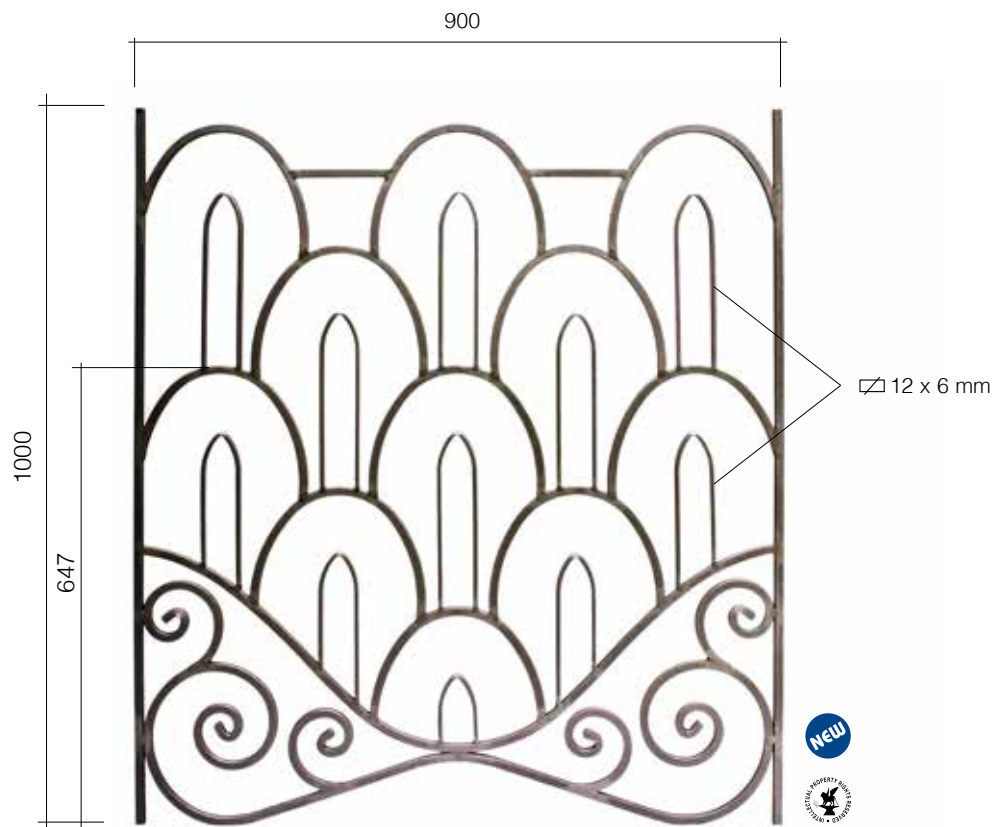

## IMPERO STYLE

Art. GD291/1  
Φ 12 x 12 mm + □ 12 x 6 mm  
L 900 mm  
H 1000 mm

Art. GD171/1  
 □ 14 x 8 mm  
 L 180 mm  
 H 1000 mm

Art. GD187/1  
 $\varnothing$  14 mm  
 H 1000 mm  
 L 190 mm

Art. GD189/1  
 $\square$  14 x 8 mm  
 H 975 mm  
 L 190 mm

Art. GD189/2  
 $\square$  14 x 8 mm  
 H 1000 mm  
 L 340 mm

Art. GD187/2  
 $\square$  14 x 8 mm  
 H 325 mm  
 L 190 mm

Struttura-telaio tubo  $\varnothing 25 \times 25 \text{ mm}$  - Inserti  $\varnothing 12 \times 12 \text{ mm}$   
 Tubular steel frame  $\varnothing 25 \times 25 \text{ mm}$  - Inner Iron: solid  $\varnothing 12 \times 12 \text{ mm}$