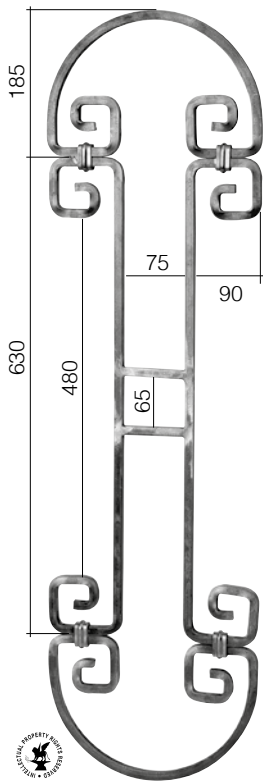

Art. 1142/2
 $\varnothing$ 12 mm
L 280 mm
H 1000 mm