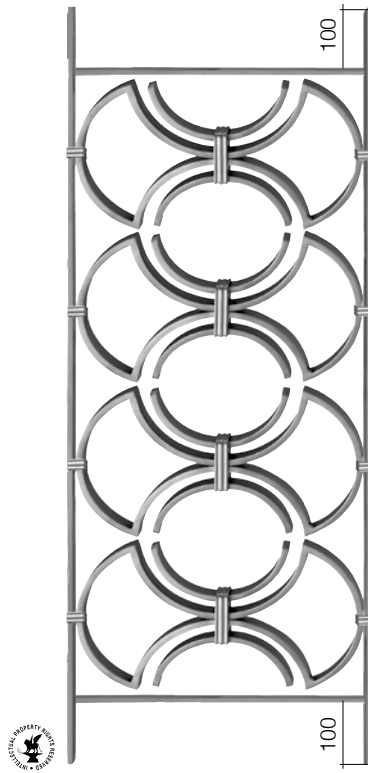

## IMPERO STYLE

Art. GD291/1  
Φ 12 x 12 mm + □ 12 x 6 mm  
L 900 mm  
H 1000 mm

Art. GD171/1  
 □ 14 x 8 mm  
 L 180 mm  
 H 1000 mm

Art. GD187/1  
 $\varnothing$  14 mm  
 H 1000 mm  
 L 190 mm

Art. GD189/1  
 $\square$  14 x 8 mm  
 H 975 mm  
 L 190 mm

Art. GD189/2  
 $\square$  14 x 8 mm  
 H 1000 mm  
 L 340 mm

Art. GD187/2  
 $\square$  14 x 8 mm  
 H 325 mm  
 L 190 mm

Struttura-telaio tubo  $\varnothing 25 \times 25 \text{ mm}$  - Inserti  $\varnothing 12 \times 12 \text{ mm}$   
 Tubular steel frame  $\varnothing 25 \times 25 \text{ mm}$  - Inner Iron: solid  $\varnothing 12 \times 12 \text{ mm}$

Art. GD76/1  
 H 1000 mm  
 L 500 mm

Art. GD76/2  
 H 700 mm  
 L 500 mm

Art. 1144/3  
 $\varnothing$  12 mm  
 L 145 mm  
 H 350 mm

Art. 1144/4  
 $\varnothing$  12 mm  
 L 105 mm  
 H 225 mm

Art. 1144/1  
 $\varnothing$  12 mm  
 L 120 mm  
 H 215 mm

Art. GD205/2  
 $\square$  14 x 8 mm  
 L 210 mm  
 H 1000 mm

Art. GD205/1  
 $\square$  14 x 8 mm  
 L 495 mm  
 H 1000 mm

Art. GD225/2  
 $\square$  14 x 8 mm  
 L 520 mm  
 H 1000 mm

Art. 123/1  
 $\square$  35 mm