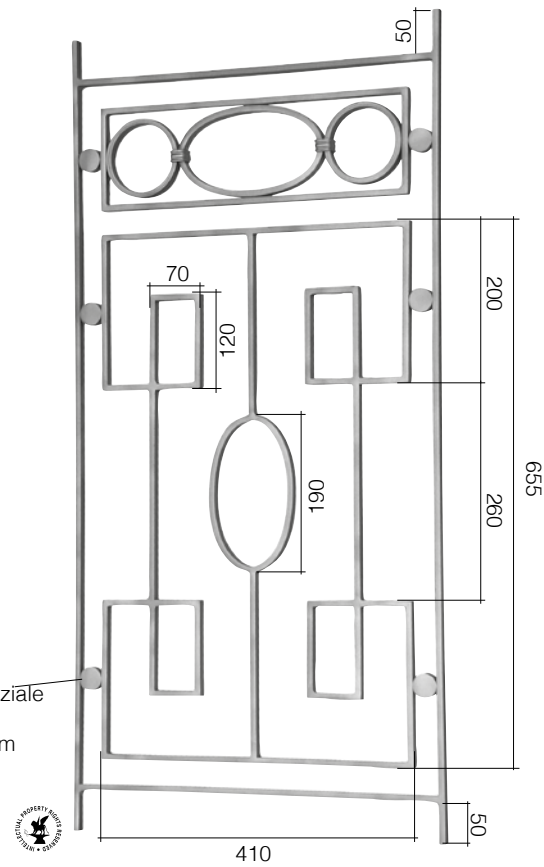

## IMPERO STYLE

Art. GD291/1  
Φ 12 x 12 mm + □ 12 x 6 mm  
L 900 mm  
H 1000 mm

Art. GD171/1  
 □ 14 x 8 mm  
 L 180 mm  
 H 1000 mm

Art. GD187/1  
 $\varnothing$  14 mm  
 H 1000 mm  
 L 190 mm

Art. GD189/1  
 $\square$  14 x 8 mm  
 H 975 mm  
 L 190 mm

Art. GD189/2  
 $\square$  14 x 8 mm  
 H 1000 mm  
 L 340 mm

Art. GD187/2  
 $\square$  14 x 8 mm  
 H 325 mm  
 L 190 mm

Struttura-telaio tubo  $\varnothing 25 \times 25 \text{ mm}$  - Inserti  $\varnothing 12 \times 12 \text{ mm}$   
 Tubular steel frame  $\varnothing 25 \times 25 \text{ mm}$  - Inner Iron: solid  $\varnothing 12 \times 12 \text{ mm}$

Art. GD78/4  
 $\varnothing$  12 mm  
 L 100 mm  
 H 1000 mm

Art. GD78/5  
 $\varnothing$  12 mm  
 L 120 mm  
 H 1000 mm

Art. GD78/6  
 $\varnothing$  12 mm  
 L 120 mm  
 H 1000 mm

Art. 1142/2  
 $\varnothing$  12 mm  
 L 280 mm  
 H 1000 mm

Art. GD205/2  
 $\square$  14 x 8 mm  
 L 210 mm  
 H 1000 mm

Art. GD205/1  
 $\square$  14 x 8 mm  
 L 495 mm  
 H 1000 mm

Art. GD225/2  
 $\square$  14 x 8 mm  
 L 520 mm  
 H 1000 mm

Art. 123/1  
 $\square$  35 mm