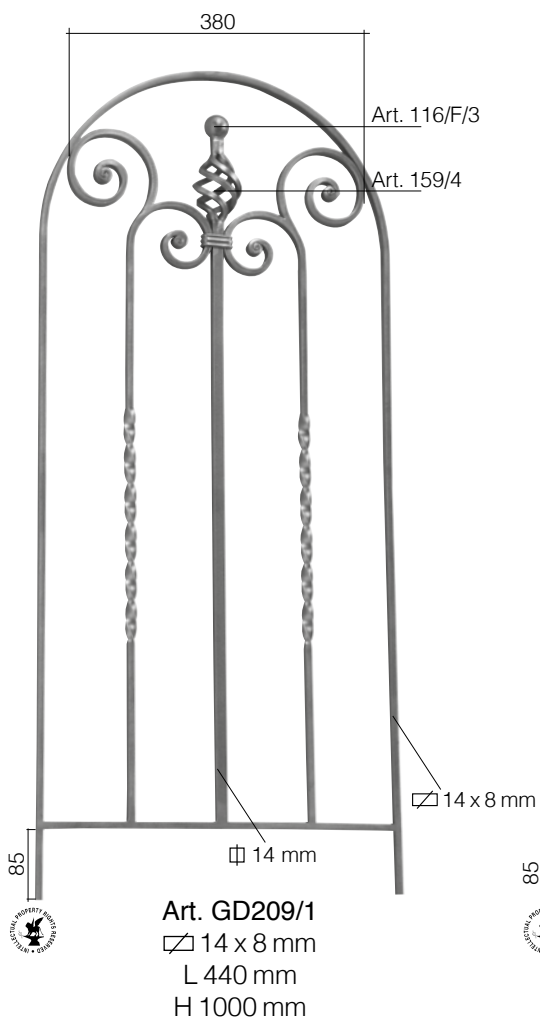

## IMPERO STYLE

Art. GD291/1  
Φ 12 x 12 mm + □ 12 x 6 mm  
L 900 mm  
H 1000 mm

Art. GD171/1  
 □ 14 x 8 mm  
 L 180 mm  
 H 1000 mm

Art. GD187/1  
 $\varnothing$  14 mm  
 H 1000 mm  
 L 190 mm

Art. GD189/1  
 $\square$  14 x 8 mm  
 H 975 mm  
 L 190 mm

Art. GD189/2  
 $\square$  14 x 8 mm  
 H 1000 mm  
 L 340 mm

Art. GD187/2  
 $\square$  14 x 8 mm  
 H 325 mm  
 L 190 mm

Struttura-telaio tubo  $\varnothing 25 \times 25 \text{ mm}$  - Inserti  $\varnothing 12 \times 12 \text{ mm}$   
 Tubular steel frame  $\varnothing 25 \times 25 \text{ mm}$  - Inner Iron: solid  $\varnothing 12 \times 12 \text{ mm}$

Art. GD205/2  
 $\square$  14 x 8 mm  
 L 210 mm  
 H 1000 mm

Art. GD205/1  
 $\square$  14 x 8 mm  
 L 495 mm  
 H 1000 mm

Art. GD225/2  
 $\square$  14 x 8 mm  
 L 520 mm  
 H 1000 mm

Art. 123/1  
 $\square$  35 mm

Art. 468/4  
 $\varnothing$  8 mm  
 L 145 mm  
 H 900 mm

Art. 467/1  
 $\varnothing$  8 mm  
 L 130 mm  
 H 900 mm

Art. 469/1  
 $\varnothing$  8 mm  
 L 145 mm  
 H 900 mm

**ITALIA - Headquarters**

Ind.i.a. spa  
Via Vicenza, 6/14  
36034 - Malo  
Vicenza • Italia  
tel. +39 0445 580 580 • fax: +39 0445 580 874  
info@india.it • www.india.it