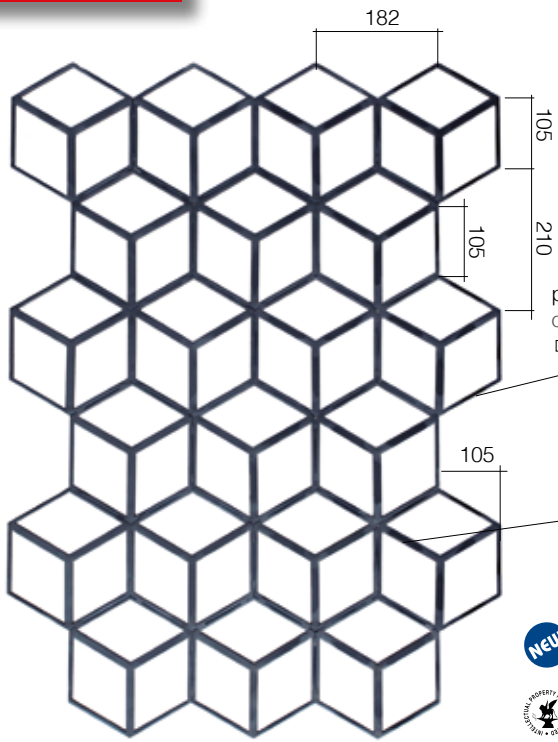

GEOMETRIC STYLE

*La trasposizione della
rigidità geometrica
negli elementi in ferro
battuto.*

*Geometric rigidity
in wrought iron
elements.*

Art. GD293/1
□ 12 x 6 mm + Φ 12 mm
H 1000 mm

**ESEMPIO DI MONTAGGIO
SU SCALA**
**APPLICATION OF
STAIRCASE**

Art. GD287/1
 $\square 12 \times 6 \text{ mm} + \Phi 12 \text{ mm}$
 H 1000 mm
 L 728 mm

Art. GD287/2
 $\square 12 \times 6 \text{ mm} + \Phi 12 \text{ mm}$
 H 1000 mm

Art. GD287/3
 $\square 12 \times 6 \text{ mm}$
 H 1000 mm