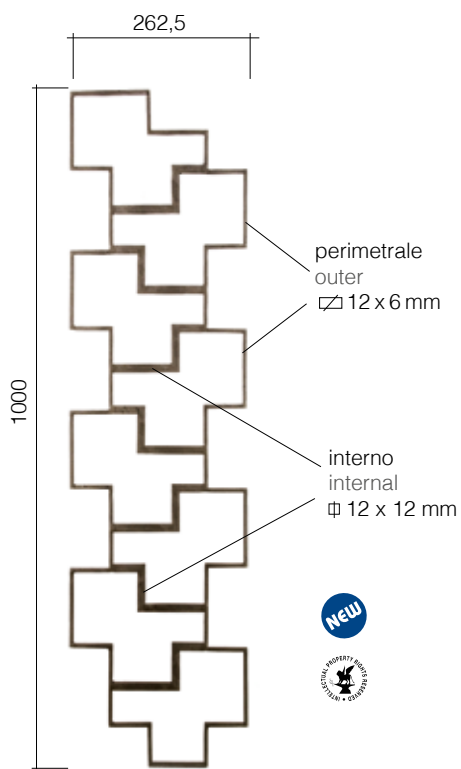

GEOMETRIC STYLE

*La trasposizione della
rigidità geometrica
negli elementi in ferro
battuto.*

*Geometric rigidity
in wrought iron
elements.*

Art. GD293/1
□ 12 x 6 mm + Φ 12 mm
H 1000 mm

**ESEMPIO DI MONTAGGIO
SU SCALA**
**APPLICATION OF
STAIRCASE**

Art. GD287/1
 $\square 12 \times 6 \text{ mm} + \Phi 12 \text{ mm}$
 H 1000 mm
 L 728 mm

Art. GD287/2
 $\square 12 \times 6 \text{ mm} + \Phi 12 \text{ mm}$
 H 1000 mm

Art. GD287/3
 $\square 12 \times 6 \text{ mm}$
 H 1000 mm

Art. GD287/4
 $\square 12 \times 6 \text{ mm} + \Phi 12 \text{ mm}$
 H 1000 mm
 L 638 mm

**ESEMPIO DI MONTAGGIO
 SU SCALA
 APPLICATION OF
 STAIRCASE**

PANNELLI SOVRAPPOSTI
OVERLAPPED PANELS

Art. GD299/1
 Φ 8 x 8 mm + \square 16 x 8 mm
 L 850 mm
 H 1000 mm

Art. GD25/1
 ∅ 14 mm
 120 x 1000 mm
 A = 75 mm
Art. GD58/2
 ∅ 12 mm
 120 x 1000 mm
 A = 80 mm

Art. GD25/2
 ∅ 14 mm
 110 x 1000 mm
 A = 82 mm
Art. GD243/1
 ∅ 12 mm
 110 x 1000 mm
 A = 86 mm

Art. GD25/3
 ∅ 14 mm
 110 x 1000 mm
 A = 82 mm
Art. GD243/2
 ∅ 12 mm
 110 x 1000 mm
 A = 86 mm