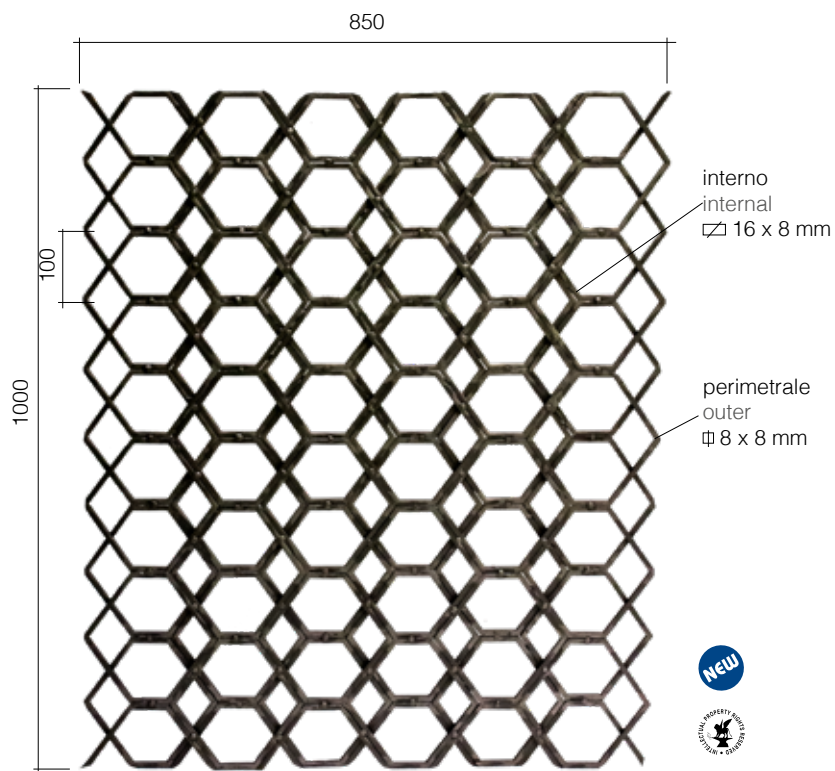

GEOMETRIC STYLE

*La trasposizione della
rigidità geometrica
negli elementi in ferro
battuto.*

*Geometric rigidity
in wrought iron
elements.*

Art. GD293/1
□ 12 x 6 mm + Φ 12 mm
H 1000 mm

**ESEMPIO DI MONTAGGIO
SU SCALA**
**APPLICATION OF
STAIRCASE**

Art. GD287/1
 $\square 12 \times 6 \text{ mm} + \Phi 12 \text{ mm}$
 H 1000 mm
 L 728 mm

Art. GD287/2
 $\square 12 \times 6 \text{ mm} + \Phi 12 \text{ mm}$
 H 1000 mm

Art. GD287/3
 $\square 12 \times 6 \text{ mm}$
 H 1000 mm

Art. GD287/4
 $\square 12 \times 6 \text{ mm} + \Phi 12 \text{ mm}$
 H 1000 mm
 L 638 mm

**ESEMPIO DI MONTAGGIO
 SU SCALA
 APPLICATION OF
 STAIRCASE**

PANNELLI SOVRAPPOSTI
OVERLAPPED PANELS

Art. GD299/1
 Φ 8 x 8 mm + \square 16 x 8 mm
 L 850 mm
 H 1000 mm