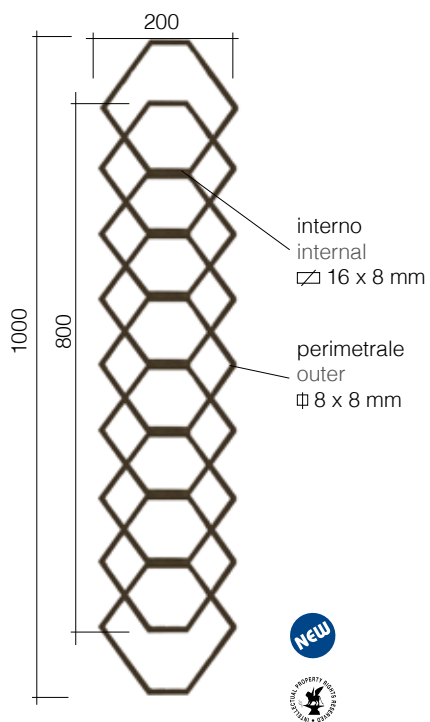

GEOMETRIC STYLE

*La trasposizione della
rigidità geometrica
negli elementi in ferro
battuto.*

*Geometric rigidity
in wrought iron
elements.*

Art. GD293/1
□ 12 x 6 mm + Φ 12 mm
H 1000 mm

**ESEMPIO DI MONTAGGIO
SU SCALA**
**APPLICATION OF
STAIRCASE**

Art. GD287/4
 $\square 12 \times 6 \text{ mm} + \Phi 12 \text{ mm}$
 H 1000 mm
 L 638 mm

**ESEMPIO DI MONTAGGIO
 SU SCALA
 APPLICATION OF
 STAIRCASE**

PANNELLI SOVRAPPOSTI
OVERLAPPED PANELS

Art. GD299/1
 Φ 8 x 8 mm + \square 16 x 8 mm
 L 850 mm
 H 1000 mm

Art. GD299/2
 Φ 8 x 8 mm + \square 16 x 8 mm
 L 330 mm
 H 1000 mm

Art. GD299/3
 Φ 8 x 8 mm + \square 16 x 8 mm
 L 200 mm
 H 1000 mm

Art. GD299/4
 Φ 8 x 8 mm + \square 16 x 8 mm
 L 458 mm
 H 600 mm

NEW

Art. GD301/1
Φ 12 x 12 mm
L 865 mm
H 1000 mm

Art. GD25/1
 ∅ 14 mm
 120 x 1000 mm
 A = 75 mm
Art. GD58/2
 ∅ 12 mm
 120 x 1000 mm
 A = 80 mm

Art. GD25/2
 ∅ 14 mm
 110 x 1000 mm
 A = 82 mm
Art. GD243/1
 ∅ 12 mm
 110 x 1000 mm
 A = 86 mm

Art. GD25/3
 ∅ 14 mm
 110 x 1000 mm
 A = 82 mm
Art. GD243/2
 ∅ 12 mm
 110 x 1000 mm
 A = 86 mm