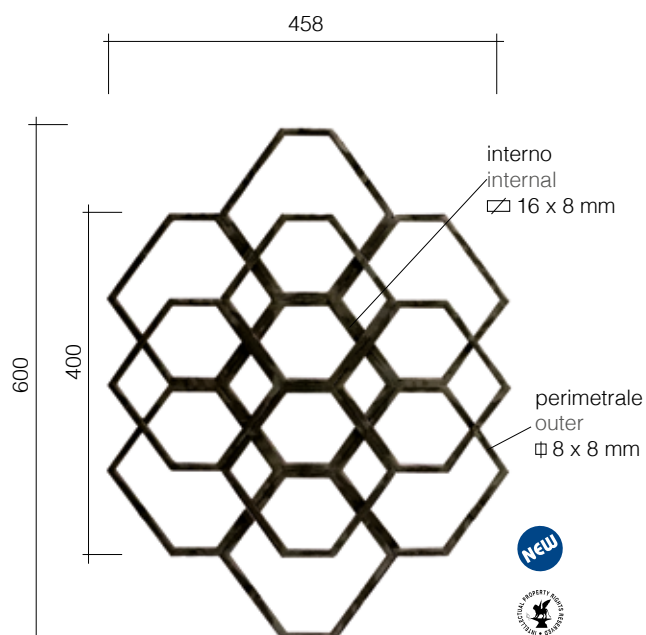

GEOMETRIC STYLE

*La trasposizione della
rigidità geometrica
negli elementi in ferro
battuto.*

*Geometric rigidity
in wrought iron
elements.*

Art. GD293/1
□ 12 x 6 mm + Φ 12 mm
H 1000 mm

**ESEMPIO DI MONTAGGIO
SU SCALA**
**APPLICATION OF
STAIRCASE**

Art. GD287/1
 $\square 12 \times 6 \text{ mm} + \Phi 12 \text{ mm}$
 H 1000 mm
 L 728 mm

Art. GD287/2
 $\square 12 \times 6 \text{ mm} + \Phi 12 \text{ mm}$
 H 1000 mm

Art. GD287/3
 $\square 12 \times 6 \text{ mm}$
 H 1000 mm

Art. GD287/4
 $\square 12 \times 6 \text{ mm} + \Phi 12 \text{ mm}$
 H 1000 mm
 L 638 mm

**ESEMPIO DI MONTAGGIO
 SU SCALA
 APPLICATION OF
 STAIRCASE**

PANNELLI SOVRAPPOSTI
OVERLAPPED PANELS

Art. GD299/1
 Φ 8 x 8 mm + \square 16 x 8 mm
 L 850 mm
 H 1000 mm

Art. GD299/2
 Φ 8 x 8 mm + \square 16 x 8 mm
 L 330 mm
 H 1000 mm

Art. GD299/3
 Φ 8 x 8 mm + \square 16 x 8 mm
 L 200 mm
 H 1000 mm

Art. GD299/4
 Φ 8 x 8 mm + \square 16 x 8 mm
 L 458 mm
 H 600 mm

NEW

Art. GD301/1
Φ 12 x 12 mm
L 865 mm
H 1000 mm