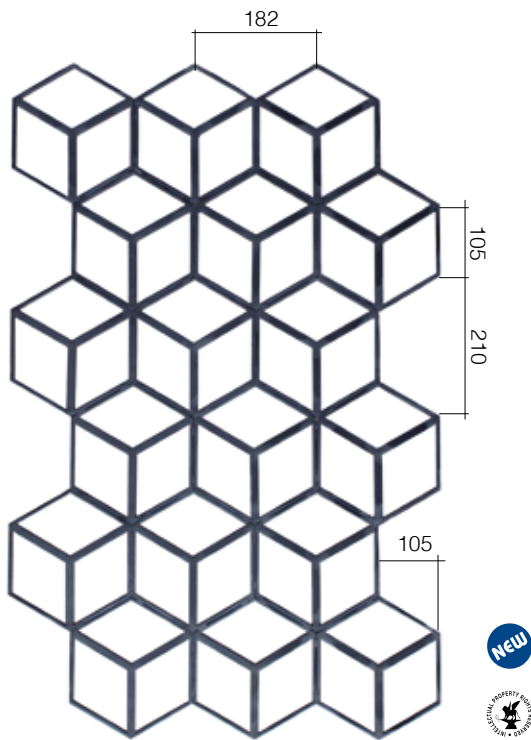

GEOMETRIC STYLE

*La trasposizione della
rigidità geometrica
negli elementi in ferro
battuto.*

*Geometric rigidity
in wrought iron
elements.*

Art. GD293/1
□ 12 x 6 mm + Φ 12 mm
H 1000 mm

**ESEMPIO DI MONTAGGIO
SU SCALA**
**APPLICATION OF
STAIRCASE**

Art. GD287/1
 $\square 12 \times 6 \text{ mm} + \Phi 12 \text{ mm}$
 H 1000 mm
 L 728 mm

Art. GD287/2
 $\square 12 \times 6 \text{ mm} + \Phi 12 \text{ mm}$
 H 1000 mm

Art. GD287/3
 $\square 12 \times 6 \text{ mm}$
 H 1000 mm

Art. GD287/4
 $\square 12 \times 6 \text{ mm} + \Phi 12 \text{ mm}$
 H 1000 mm
 L 638 mm

**ESEMPIO DI MONTAGGIO
 SU SCALA
 APPLICATION OF
 STAIRCASE**

PANNELLI SOVRAPPOSTI
OVERLAPPED PANELS

Art. GD299/1
 Φ 8 x 8 mm + \square 16 x 8 mm
 L 850 mm
 H 1000 mm