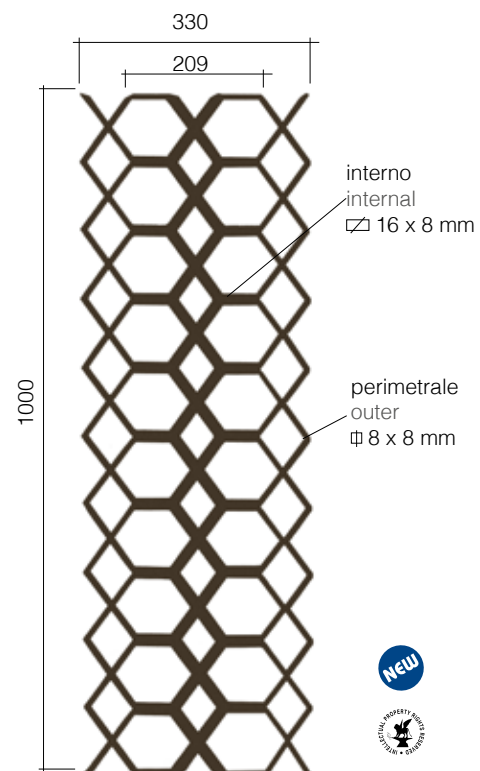

GEOMETRIC STYLE

*La trasposizione della
rigidità geometrica
negli elementi in ferro
battuto.*

*Geometric rigidity
in wrought iron
elements.*

Art. GD293/1
□ 12 x 6 mm + Φ 12 mm
H 1000 mm

**ESEMPIO DI MONTAGGIO
SU SCALA**
**APPLICATION OF
STAIRCASE**

Art. GD287/4
 $\square 12 \times 6 \text{ mm} + \Phi 12 \text{ mm}$
 H 1000 mm
 L 638 mm

**ESEMPIO DI MONTAGGIO
 SU SCALA
 APPLICATION OF
 STAIRCASE**

PANNELLI SOVRAPPOSTI
OVERLAPPED PANELS

Art. GD299/1
 Φ 8 x 8 mm + \square 16 x 8 mm
 L 850 mm
 H 1000 mm

Art. GD299/2
 Φ 8 x 8 mm + \square 16 x 8 mm
 L 330 mm
 H 1000 mm

Art. GD299/3
 Φ 8 x 8 mm + \square 16 x 8 mm
 L 200 mm
 H 1000 mm

Art. GD299/4
 Φ 8 x 8 mm + \square 16 x 8 mm
 L 458 mm
 H 600 mm

NEW

Art. GD301/1
Φ 12 x 12 mm
L 865 mm
H 1000 mm

Art. GD25/1
 ∅ 14 mm
 120 x 1000 mm
 A = 75 mm
Art. GD58/2
 ∅ 12 mm
 120 x 1000 mm
 A = 80 mm

Art. GD25/2
 ∅ 14 mm
 110 x 1000 mm
 A = 82 mm
Art. GD243/1
 ∅ 12 mm
 110 x 1000 mm
 A = 86 mm

Art. GD25/3
 ∅ 14 mm
 110 x 1000 mm
 A = 82 mm
Art. GD243/2
 ∅ 12 mm
 110 x 1000 mm
 A = 86 mm