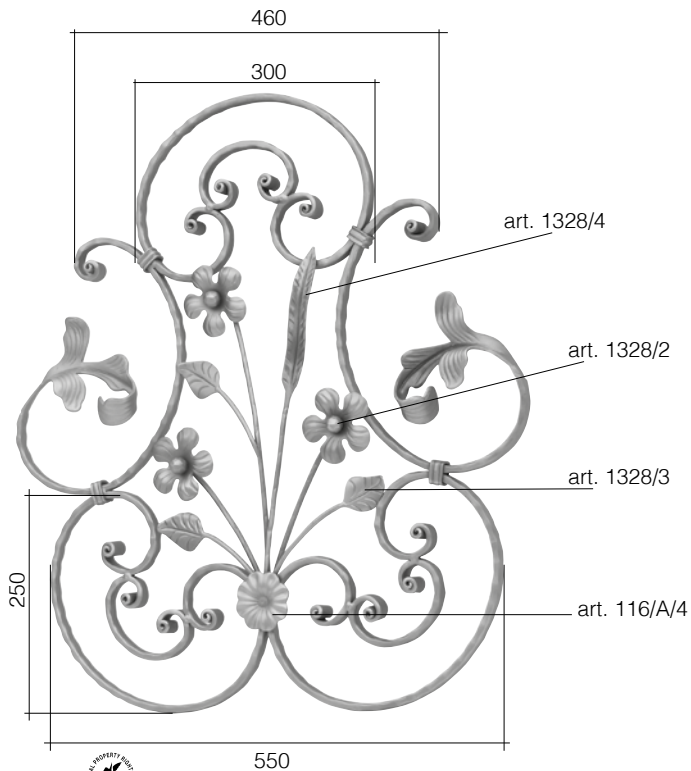

Art. GD268/2
 □ 14 x 8 mm
 Ø 620 mm

Art. GD176/1
 \varnothing 14 mm
 L 200 mm
 H 1000 mm

Art. 700/4/C/2
 \varnothing 14 mm
 L 200 mm
 H 1000 mm

Art. GD176/3
 \varnothing 14 mm
 L 200 mm
 H 1000 mm

Art. GD253/1
Ø 12 mm
L 150 mm
H 870 mm

Art. GD253/2
Ø 12 mm
L 150 mm
H 500 mm

Art. GD255/1
Ø 12 mm
L 280 mm
H 1000 mm

Art. GD255/2
Ø 12 mm
L 150 mm
H 1000 mm

Art. GD269/1
 □ 16 x 8 mm spigolato
 hammered on the edges
 640 x 710 mm

Art. GD269/2
 □ 16 x 8 mm
 520 x 665 mm
 Rigato - Grooved

Art. GD269/3
 ∅ 14 x 14 mm
 600 x 700 mm
 Ricci - Scrolls
 □ 14 x 8 mm

Art. GD170/1
 Ø 12 mm
 L 130 mm
 H 1000 mm

Art. GD170/2
 Ø 12 mm
 L 170 mm
 H 1000 mm

Art. GD202/5
 14 x 8 mm
 L 315 mm
 H 635 mm

Art. GD202/3
 14 x 8 mm
 L 500 mm
 H 1000 mm

Art. GD27/1
 \varnothing 14 mm
 L 300 mm
 H 1000 mm

Art. GD27/2
 \varnothing 14 mm
 L 300 mm
 H 1000 mm

Art. GD27/3
 \varnothing 14 mm
 L 300 mm
 H 1000 mm

Art. GD28/1
 \varnothing 14 mm
 L 215 mm
 H 1000 mm