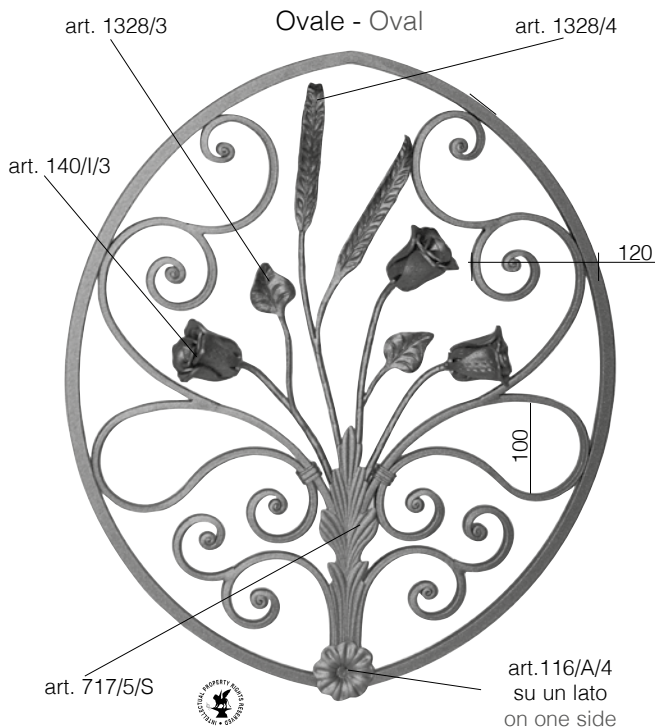

*Le forme organiche e le linee curve
si fondono con ornamenti a
predilezione vegetale o floreale.*

*Organic shapes and curved
lines blend with vegetal or
floreale ornaments.*

FLOREAL STYLE

Art. GD268/1
 □ 14 x 8 mm
 Ø 500 mm

Art. GD268/2
 □ 14 x 8 mm
 Ø 620 mm

Art. GD176/1
 \varnothing 14 mm
 L 200 mm
 H 1000 mm

Art. 700/4/C/2
 \varnothing 14 mm
 L 200 mm
 H 1000 mm

Art. GD176/3
 \varnothing 14 mm
 L 200 mm
 H 1000 mm

Art. GD253/1
Ø 12 mm
L 150 mm
H 870 mm

Art. GD253/2
Ø 12 mm
L 150 mm
H 500 mm

Art. GD255/1
Ø 12 mm
L 280 mm
H 1000 mm

Art. GD255/2
Ø 12 mm
L 150 mm
H 1000 mm

Art. GD269/1
 □ 16 x 8 mm spigolato
 hammered on the edges
 640 x 710 mm

Art. GD269/2
 □ 16 x 8 mm
 520 x 665 mm
 Rigato - Grooved

Art. GD269/3
 ∅ 14 x 14 mm
 600 x 700 mm
 Ricci - Scrolls
 □ 14 x 8 mm

Art. GD170/1
 Ø 12 mm
 L 130 mm
 H 1000 mm

Art. GD170/2
 Ø 12 mm
 L 170 mm
 H 1000 mm

Art. GD202/5
 14 x 8 mm
 L 315 mm
 H 635 mm

Art. GD202/3
 14 x 8 mm
 L 500 mm
 H 1000 mm