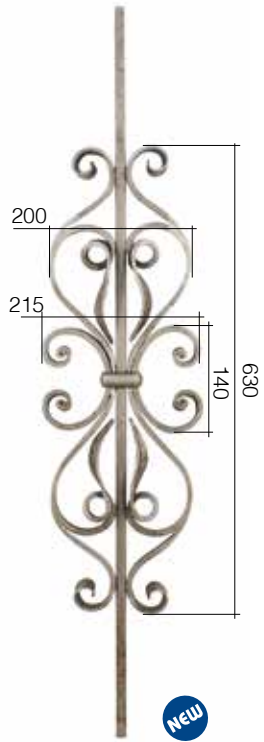

Art. GD269/3
 ∅ 14 x 14 mm
 600 x 700 mm
 Ricci - Scrolls
 □ 14 x 8 mm

Art. GD170/1
 Ø 12 mm
 L 130 mm
 H 1000 mm

Art. GD170/2
 Ø 12 mm
 L 170 mm
 H 1000 mm

Art. GD202/5
 14 x 8 mm
 L 315 mm
 H 635 mm

Art. GD202/3
 14 x 8 mm
 L 500 mm
 H 1000 mm

Art. GD27/1
 \varnothing 14 mm
 L 300 mm
 H 1000 mm

Art. GD27/2
 \varnothing 14 mm
 L 300 mm
 H 1000 mm

Art. GD27/3
 \varnothing 14 mm
 L 300 mm
 H 1000 mm

Art. GD28/1
 \varnothing 14 mm
 L 215 mm
 H 1000 mm

Art. GD28/2
 \varnothing 14 mm
 L 215 mm
 H 1000 mm

Art. GD28/3
 \varnothing 14 mm
 L 215 mm
 H 1000 mm

Fascetta - Collar
 \sphericalangle 21 x 6 mm
 Art. 158/8

Ricci - Scrolls
 \sphericalangle 14 x 8 mm

Sfere vuote - Hollow spheres Ø 25 mm

Art. 1061/1
Ø 12 mm
H 1000 mm
L 205 mm

Art. 1061/2
Ø 12 mm
H 1000 mm
L 205 mm

Sfere vuote - Hollow spheres Ø 30, 25 mm

Art. 1060/3
Ø 12 mm
H 1000 mm
L 190 mm

Art. 1060/4
Ø 12 mm
H 1000 mm
L 190 mm