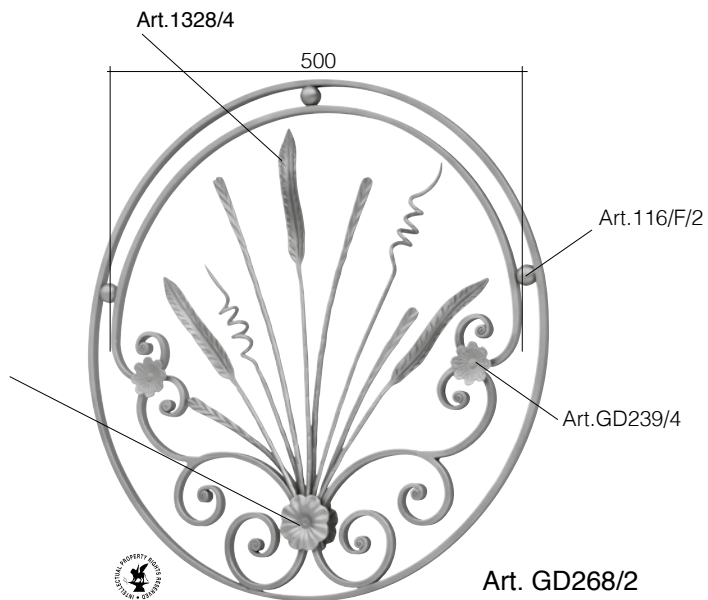

*Le forme organiche e le linee curve
si fondono con ornamenti a
predilezione vegetale o floreale.*

*Organic shapes and curved
lines blend with vegetal or
floreale ornaments.*

FLOREAL STYLE

Art. GD268/1
 □ 14 x 8 mm
 Ø 500 mm

Art. GD268/2
 □ 14 x 8 mm
 Ø 620 mm

Art. GD176/1
 \varnothing 14 mm
 L 200 mm
 H 1000 mm

Art. 700/4/C/2
 \varnothing 14 mm
 L 200 mm
 H 1000 mm

Art. GD176/3
 \varnothing 14 mm
 L 200 mm
 H 1000 mm

Art. GD253/1
Ø 12 mm
L 150 mm
H 870 mm

Art. GD253/2
Ø 12 mm
L 150 mm
H 500 mm

Art. GD255/1
Ø 12 mm
L 280 mm
H 1000 mm

Art. GD255/2
Ø 12 mm
L 150 mm
H 1000 mm

Art. GD269/1
 □ 16 x 8 mm spigolato
 hammered on the edges
 640 x 710 mm

Art. GD269/2
 □ 16 x 8 mm
 520 x 665 mm
 Rigato - Grooved

Sfere vuote - Hollow spheres Ø 25 mm

Art. 1061/1
Ø 12 mm
H 1000 mm
L 205 mm

Art. 1061/2
Ø 12 mm
H 1000 mm
L 205 mm

Sfere vuote - Hollow spheres Ø 30, 25 mm

Art. 1060/3
Ø 12 mm
H 1000 mm
L 190 mm

Art. 1060/4
Ø 12 mm
H 1000 mm
L 190 mm