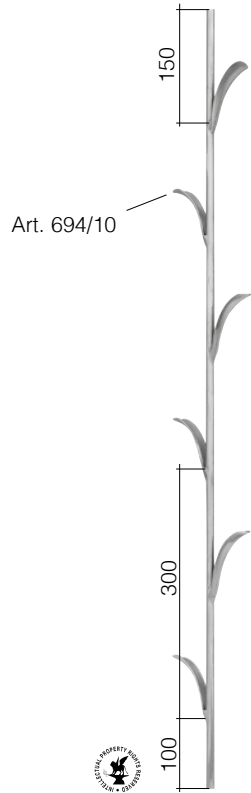

Art. GD268/2
 □ 14 x 8 mm
 Ø 620 mm

Art. GD176/1
 \varnothing 14 mm
 L 200 mm
 H 1000 mm

Art. 700/4/C/2
 \varnothing 14 mm
 L 200 mm
 H 1000 mm

Art. GD176/3
 \varnothing 14 mm
 L 200 mm
 H 1000 mm

Art. GD253/1
Ø 12 mm
L 150 mm
H 870 mm

Art. GD28/2
 \varnothing 14 mm
 L 215 mm
 H 1000 mm

Art. GD28/3
 \varnothing 14 mm
 L 215 mm
 H 1000 mm

Fascetta - Collar
 \sphericalangle 21 x 6 mm
 Art. 158/8

Ricci - Scrolls
 \sphericalangle 14 x 8 mm

Sfere vuote
Hollow spheres
Ø 40 mm

Art. GD92/3
Ø 12 mm
L 100 mm
H 1000 mm

Art. GD92/2
Ø 12 mm
L 130 mm
H 1000 mm

Art. 1170/3
Ø 12 mm
L 130 mm
H 1000 mm

Art. 1170/4
Ø 12 mm
L 130 mm
H 1000 mm

Art. 1170/5
Ø 12 mm
L 70 mm
H 1000 mm

Sfere vuote - Hollow spheres Ø 25 mm

Art. 1061/1
Ø 12 mm
H 1000 mm
L 205 mm

Art. 1061/2
Ø 12 mm
H 1000 mm
L 205 mm

Sfere vuote - Hollow spheres Ø 30, 25 mm

Art. 1060/3
Ø 12 mm
H 1000 mm
L 190 mm

Art. 1060/4
Ø 12 mm
H 1000 mm
L 190 mm