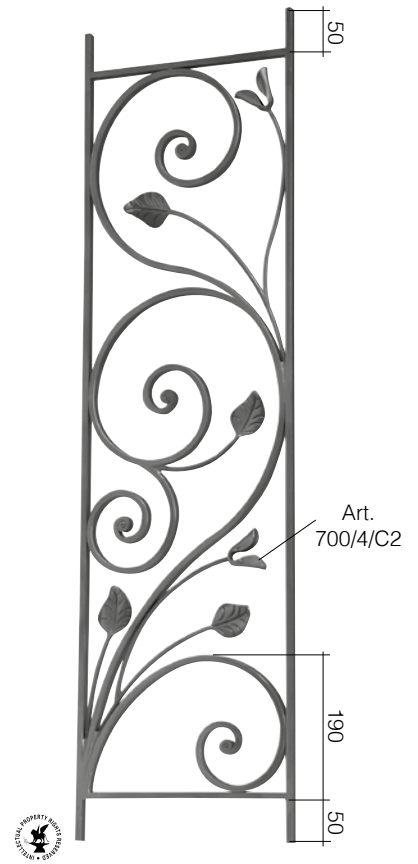

Art. GD28/2
 \varnothing 14 mm
 L 215 mm
 H 1000 mm

Art. GD28/3
 \varnothing 14 mm
 L 215 mm
 H 1000 mm

Fascetta - Collar
 \sphericalangle 21 x 6 mm
 Art. 158/8

Ricci - Scrolls
 \sphericalangle 14 x 8 mm

Sfere vuote - Hollow spheres Ø 25 mm

Art. 1061/1
Ø 12 mm
H 1000 mm
L 205 mm

Art. 1061/2
Ø 12 mm
H 1000 mm
L 205 mm

Sfere vuote - Hollow spheres Ø 30, 25 mm

Art. 1060/3
Ø 12 mm
H 1000 mm
L 190 mm

Art. 1060/4
Ø 12 mm
H 1000 mm
L 190 mm

Art. GD222/1
 ▧ 14 x 8 mm
 H 1000 mm
 L 500 mm

Art. GD222/2
 ▧ 14 x 8 mm
 H 1000 mm
 L 500 mm

Art. GD223/1
 ▧ 14 x 8 mm
 H 1000 mm
 L 275 mm

Art. GD186/2
 \varnothing 14 mm
H 1000 mm
L 390 mm

Art. GD186/1
 \varnothing 14 mm
L 170 mm
H 1000 mm

Art. GD186/3
 \varnothing 14 mm
L 390 mm
H 1000 mm

Piatti orizzontali
Horizontal flat bar
25 x 6 mm

Sfera - Sphere
Art. 116/F/4 Ø 40 mm

Art. GD72/1
Φ 12 mm
L 935 mm
H 1000 mm

Sfera - Sphere
Art. 116/F/4 Ø 40 mm