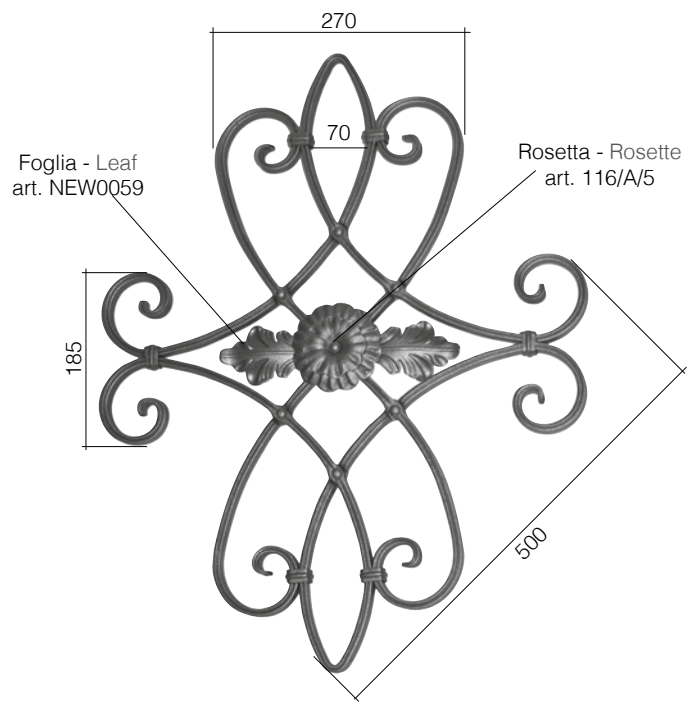

*Le forme organiche e le linee curve
si fondono con ornamenti a
predilezione vegetale o floreale.*

*Organic shapes and curved
lines blend with vegetal or
floreale ornaments.*

FLOREAL STYLE

Art. GD268/1
 □ 14 x 8 mm
 Ø 500 mm

Art. GD268/2
 □ 14 x 8 mm
 Ø 620 mm

Art. GD176/1
 \varnothing 14 mm
 L 200 mm
 H 1000 mm

Art. 700/4/C/2
 \varnothing 14 mm
 L 200 mm
 H 1000 mm

Art. GD176/3
 \varnothing 14 mm
 L 200 mm
 H 1000 mm

Art. GD253/1
Ø 12 mm
L 150 mm
H 870 mm

Art. GD253/2
Ø 12 mm
L 150 mm
H 500 mm

Art. GD255/1
Ø 12 mm
L 280 mm
H 1000 mm

Art. GD255/2
Ø 12 mm
L 150 mm
H 1000 mm

Art. GD269/1
 □ 16 x 8 mm spigolato
 hammered on the edges
 640 x 710 mm

Art. GD269/2
 □ 16 x 8 mm
 520 x 665 mm
 Rigato - Grooved

Art. GD269/3
 ∅ 14 x 14 mm
 600 x 700 mm
 Ricci - Scrolls
 □ 14 x 8 mm

Art. GD170/1
 Ø 12 mm
 L 130 mm
 H 1000 mm

Art. GD170/2
 Ø 12 mm
 L 170 mm
 H 1000 mm

Art. GD202/5
 14 x 8 mm
 L 315 mm
 H 635 mm

Art. GD202/3
 14 x 8 mm
 L 500 mm
 H 1000 mm