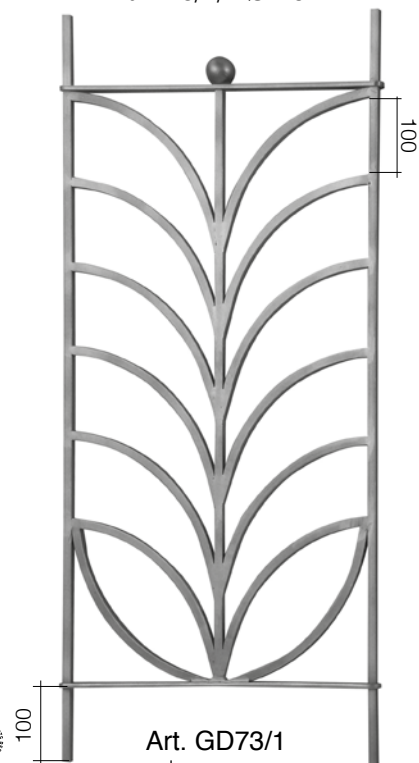

Art. GD28/2
 \varnothing 14 mm
 L 215 mm
 H 1000 mm

Art. GD28/3
 \varnothing 14 mm
 L 215 mm
 H 1000 mm

Fascetta - Collar
 \sphericalangle 21 x 6 mm
 Art. 158/8

Ricci - Scrolls
 \sphericalangle 14 x 8 mm

Sfere vuote - Hollow spheres Ø 25 mm

Art. 1061/1
Ø 12 mm
H 1000 mm
L 205 mm

Art. 1061/2
Ø 12 mm
H 1000 mm
L 205 mm

Sfere vuote - Hollow spheres Ø 30, 25 mm

Art. 1060/3
Ø 12 mm
H 1000 mm
L 190 mm

Art. 1060/4
Ø 12 mm
H 1000 mm
L 190 mm

Art. GD222/1
 ▧ 14 x 8 mm
 H 1000 mm
 L 500 mm

Art. GD222/2
 ▧ 14 x 8 mm
 H 1000 mm
 L 500 mm

Art. GD223/1
 ▧ 14 x 8 mm
 H 1000 mm
 L 275 mm

Art. GD186/2
 \varnothing 14 mm
H 1000 mm
L 390 mm

Art. GD186/1
 \varnothing 14 mm
L 170 mm
H 1000 mm

Art. GD186/3
 \varnothing 14 mm
L 390 mm
H 1000 mm

Piatti orizzontali
Horizontal flat bar
25 x 6 mm

Sfera - Sphere
Art. 116/F/4 Ø 40 mm

Art. GD72/1
Φ 12 mm
L 935 mm
H 1000 mm

Sfera - Sphere
Art. 116/F/4 Ø 40 mm