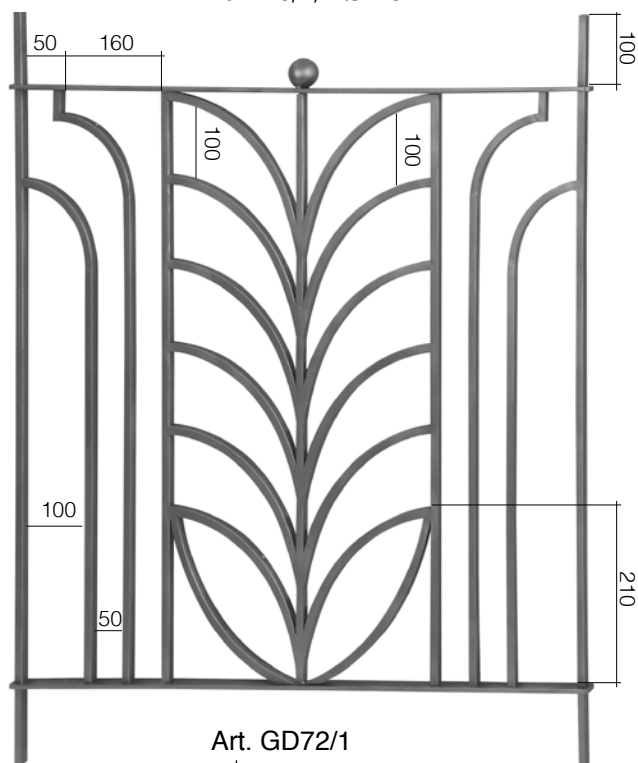

Art. GD268/2
 □ 14 x 8 mm
 Ø 620 mm

Art. GD176/1
 \varnothing 14 mm
 L 200 mm
 H 1000 mm

Art. 700/4/C/2
 \varnothing 14 mm
 L 200 mm
 H 1000 mm

Art. GD176/3
 \varnothing 14 mm
 L 200 mm
 H 1000 mm

Art. GD253/1
Ø 12 mm
L 150 mm
H 870 mm

Sfere vuote - Hollow spheres Ø 25 mm

Art. 1061/1
Ø 12 mm
H 1000 mm
L 205 mm

Art. 1061/2
Ø 12 mm
H 1000 mm
L 205 mm

Sfere vuote - Hollow spheres Ø 30, 25 mm

Art. 1060/3
Ø 12 mm
H 1000 mm
L 190 mm

Art. 1060/4
Ø 12 mm
H 1000 mm
L 190 mm

Art. GD222/1
 ▧ 14 x 8 mm
 H 1000 mm
 L 500 mm

Art. GD222/2
 ▧ 14 x 8 mm
 H 1000 mm
 L 500 mm

Art. GD223/1
 ▧ 14 x 8 mm
 H 1000 mm
 L 275 mm

Art. GD186/2
 \varnothing 14 mm
H 1000 mm
L 390 mm

Art. GD186/1
 \varnothing 14 mm
L 170 mm
H 1000 mm

Art. GD186/3
 \varnothing 14 mm
L 390 mm
H 1000 mm

Piatti orizzontali
Horizontal flat bar
25 x 6 mm

Sfera - Sphere
Art. 116/F/4 Ø 40 mm

Art. GD72/1
Φ 12 mm
L 935 mm
H 1000 mm

Sfera - Sphere
Art. 116/F/4 Ø 40 mm