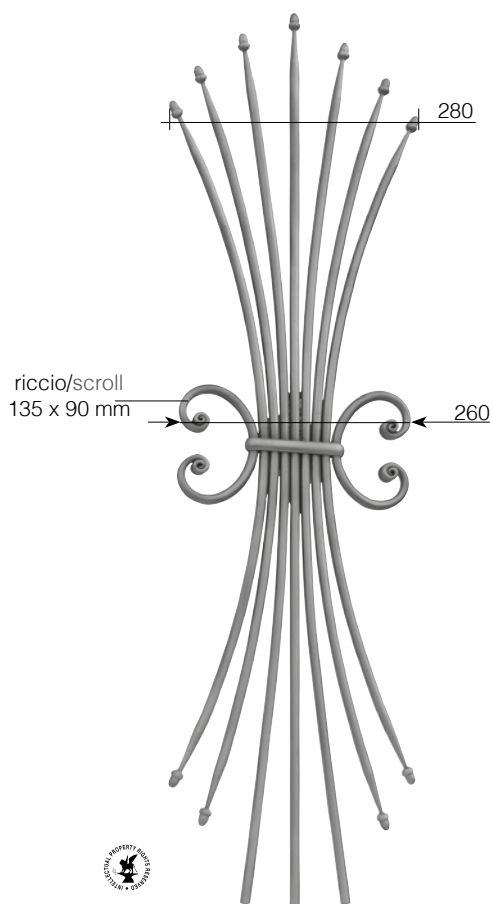

*Le forme organiche e le linee curve
si fondono con ornamenti a
predilezione vegetale o floreale.*

*Organic shapes and curved
lines blend with vegetal or
floreale ornaments.*

FLOREAL STYLE

Art. GD268/1
 □ 14 x 8 mm
 Ø 500 mm

Art. GD268/2
 □ 14 x 8 mm
 Ø 620 mm

Art. GD176/1
 \varnothing 14 mm
 L 200 mm
 H 1000 mm

Art. 700/4/C/2
 \varnothing 14 mm
 L 200 mm
 H 1000 mm

Art. GD176/3
 \varnothing 14 mm
 L 200 mm
 H 1000 mm

Art. GD253/1
Ø 12 mm
L 150 mm
H 870 mm

Art. GD253/2
Ø 12 mm
L 150 mm
H 500 mm

Art. GD255/1
Ø 12 mm
L 280 mm
H 1000 mm

Art. GD255/2
Ø 12 mm
L 150 mm
H 1000 mm

Art. GD269/1
 □ 16 x 8 mm spigolato
 hammered on the edges
 640 x 710 mm

Art. GD269/2
 □ 16 x 8 mm
 520 x 665 mm
 Rigato - Grooved

Sfere vuote - Hollow spheres Ø 25 mm

Art. 1061/1
Ø 12 mm
H 1000 mm
L 205 mm

Art. 1061/2
Ø 12 mm
H 1000 mm
L 205 mm

Sfere vuote - Hollow spheres Ø 30, 25 mm

Art. 1060/3
Ø 12 mm
H 1000 mm
L 190 mm

Art. 1060/4
Ø 12 mm
H 1000 mm
L 190 mm