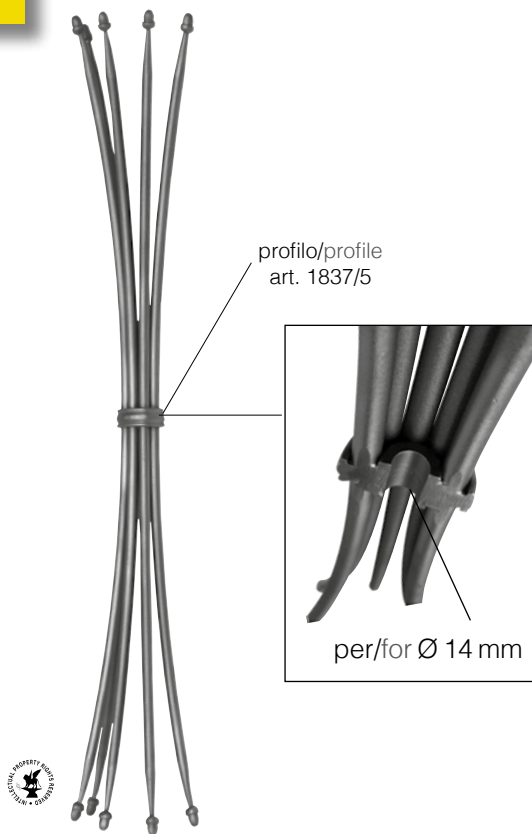

*Le forme organiche e le linee curve
si fondono con ornamenti a
predilezione vegetale o floreale.*

*Organic shapes and curved
lines blend with vegetal or
floreale ornaments.*

FLOREAL STYLE

Art. GD268/1
 □ 14 x 8 mm
 Ø 500 mm

Art. GD268/2
 □ 14 x 8 mm
 Ø 620 mm

Art. GD176/1
 \varnothing 14 mm
 L 200 mm
 H 1000 mm

Art. 700/4/C/2
 \varnothing 14 mm
 L 200 mm
 H 1000 mm

Art. GD176/3
 \varnothing 14 mm
 L 200 mm
 H 1000 mm

Art. GD253/1
Ø 12 mm
L 150 mm
H 870 mm

Art. GD253/2
Ø 12 mm
L 150 mm
H 500 mm

Art. GD255/1
Ø 12 mm
L 280 mm
H 1000 mm

Art. GD255/2
Ø 12 mm
L 150 mm
H 1000 mm

Art. GD269/1
 □ 16 x 8 mm spigolato
 hammered on the edges
 640 x 710 mm

Art. GD269/2
 □ 16 x 8 mm
 520 x 665 mm
 Rigato - Grooved