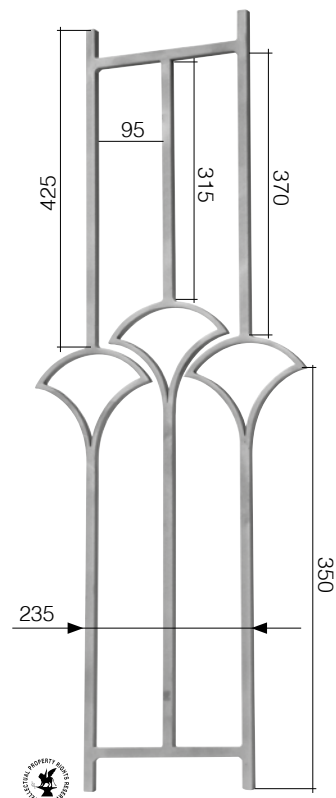

Sfere vuote - Hollow spheres Ø 25 mm

Art. 1061/1
Ø 12 mm
H 1000 mm
L 205 mm

Art. 1061/2
Ø 12 mm
H 1000 mm
L 205 mm

Sfere vuote - Hollow spheres Ø 30, 25 mm

Art. 1060/3
Ø 12 mm
H 1000 mm
L 190 mm

Art. 1060/4
Ø 12 mm
H 1000 mm
L 190 mm

Art. GD222/1
 ▧ 14 x 8 mm
 H 1000 mm
 L 500 mm

Art. GD222/2
 ▧ 14 x 8 mm
 H 1000 mm
 L 500 mm

Art. GD223/1
 ▧ 14 x 8 mm
 H 1000 mm
 L 275 mm

Art. GD186/2
 \varnothing 14 mm
H 1000 mm
L 390 mm

Art. GD186/1
 \varnothing 14 mm
L 170 mm
H 1000 mm

Art. GD186/3
 \varnothing 14 mm
L 390 mm
H 1000 mm

Piatti orizzontali
Horizontal flat bar
25 x 6 mm

Sfera - Sphere
Art. 116/F/4 Ø 40 mm

Art. GD72/1
Φ 12 mm
L 935 mm
H 1000 mm

Sfera - Sphere
Art. 116/F/4 Ø 40 mm

Art. 604/3
Ø 16 mm
H 1000 mm

Art. 604/8
Ø 12 mm
H 1000 mm

Art. 604/4
Ø 16 mm
H 250 mm

Art. 604/9
Ø 12 mm
H 250 mm

Art. 604/5
Ø 16 mm
H 370 mm

Art. 604/10
Ø 12 mm
H 370 mm

ITALIA - Headquarters

Ind.i.a. spa
Via Vicenza, 6/14
36034 - Malo
Vicenza • Italia
tel. +39 0445 580 580 • fax: +39 0445 580 874
info@india.it • www.india.it