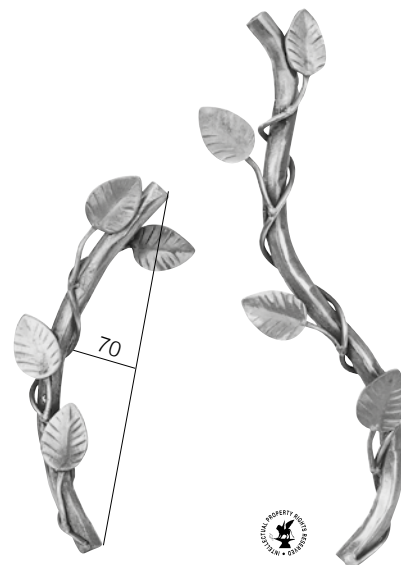

Art. 604/3
Ø 16 mm
H 1000 mm

Art. 604/4
Ø 16 mm
H 250 mm

Art. 604/9
Ø 12 mm
H 250 mm

Art. 604/5
Ø 16 mm
H 370 mm

Art. 604/10
Ø 12 mm
H 370 mm