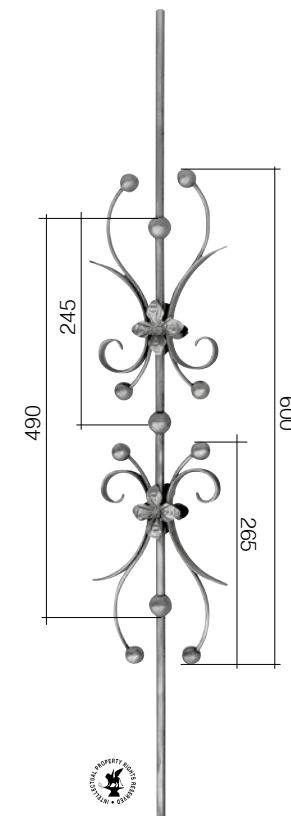

Sfere vuote
Hollow spheres
Ø 40 mm

Art. GD92/3
Ø 12 mm
L 100 mm
H 1000 mm

Art. GD92/2
Ø 12 mm
L 130 mm
H 1000 mm

Art. 1170/3
Ø 12 mm
L 130 mm
H 1000 mm

Art. 1170/4
Ø 12 mm
L 130 mm
H 1000 mm

Art. 1170/5
Ø 12 mm
L 70 mm
H 1000 mm

Sfere vuote - Hollow spheres Ø 25 mm

Art. 1061/1
Ø 12 mm
H 1000 mm
L 205 mm

Art. 1061/2
Ø 12 mm
H 1000 mm
L 205 mm

Sfere vuote - Hollow spheres Ø 30, 25 mm

Art. 1060/3
Ø 12 mm
H 1000 mm
L 190 mm

Art. 1060/4
Ø 12 mm
H 1000 mm
L 190 mm

Art. GD222/1
 ▧ 14 x 8 mm
 H 1000 mm
 L 500 mm

Art. GD222/2
 ▧ 14 x 8 mm
 H 1000 mm
 L 500 mm

Art. GD223/1
 ▧ 14 x 8 mm
 H 1000 mm
 L 275 mm

Art. GD186/2
 \varnothing 14 mm
H 1000 mm
L 390 mm

Art. GD186/1
 \varnothing 14 mm
L 170 mm
H 1000 mm

Art. GD186/3
 \varnothing 14 mm
L 390 mm
H 1000 mm

Piatti orizzontali
Horizontal flat bar
25 x 6 mm

Sfera - Sphere
Art. 116/F/4 Ø 40 mm

Art. GD72/1
Φ 12 mm
L 935 mm
H 1000 mm

Sfera - Sphere
Art. 116/F/4 Ø 40 mm