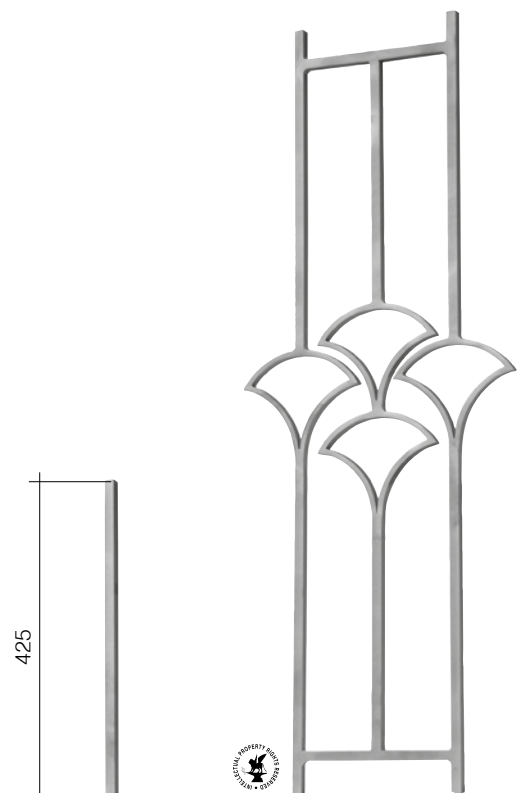

Art. GD28/2
 \varnothing 14 mm
 L 215 mm
 H 1000 mm

Art. GD28/3
 \varnothing 14 mm
 L 215 mm
 H 1000 mm

Fascetta - Collar
 \sphericalangle 21 x 6 mm
 Art. 158/8

Ricci - Scrolls
 \sphericalangle 14 x 8 mm

Sfere vuote - Hollow spheres Ø 25 mm

Art. 1061/1
Ø 12 mm
H 1000 mm
L 205 mm

Art. 1061/2
Ø 12 mm
H 1000 mm
L 205 mm

Sfere vuote - Hollow spheres Ø 30, 25 mm

Art. 1060/3
Ø 12 mm
H 1000 mm
L 190 mm

Art. 1060/4
Ø 12 mm
H 1000 mm
L 190 mm

Art. GD222/1
 ▧ 14 x 8 mm
 H 1000 mm
 L 500 mm

Art. GD222/2
 ▧ 14 x 8 mm
 H 1000 mm
 L 500 mm

Art. GD223/1
 ▧ 14 x 8 mm
 H 1000 mm
 L 275 mm

Art. GD186/2
 \varnothing 14 mm
H 1000 mm
L 390 mm

Art. GD186/1
 \varnothing 14 mm
L 170 mm
H 1000 mm

Art. GD186/3
 \varnothing 14 mm
L 390 mm
H 1000 mm

Piatti orizzontali
Horizontal flat bar
25 x 6 mm

Sfera - Sphere
Art. 116/F/4 Ø 40 mm

Art. GD72/1
Φ 12 mm
L 935 mm
H 1000 mm

Sfera - Sphere
Art. 116/F/4 Ø 40 mm