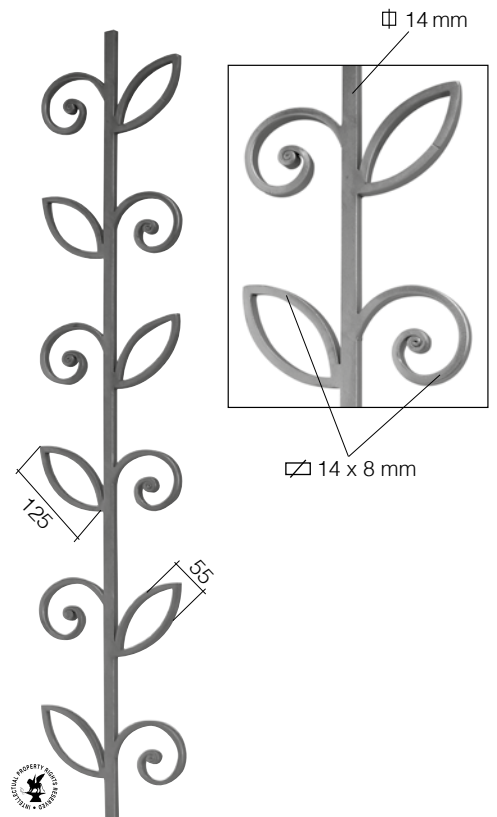

*Le forme organiche e le linee curve
si fondono con ornamenti a
predilezione vegetale o floreale.*

*Organic shapes and curved
lines blend with vegetal or
floreale ornaments.*

FLOREAL STYLE

Art. GD268/1
 □ 14 x 8 mm
 Ø 500 mm

Art. GD268/2
 □ 14 x 8 mm
 Ø 620 mm

Art. GD176/1
 \varnothing 14 mm
 L 200 mm
 H 1000 mm

Art. 700/4/C/2
 \varnothing 14 mm
 L 200 mm
 H 1000 mm

Art. GD176/3
 \varnothing 14 mm
 L 200 mm
 H 1000 mm

Art. GD253/1
Ø 12 mm
L 150 mm
H 870 mm

Art. GD253/2
Ø 12 mm
L 150 mm
H 500 mm

Art. GD255/1
Ø 12 mm
L 280 mm
H 1000 mm

Art. GD255/2
Ø 12 mm
L 150 mm
H 1000 mm

Art. GD269/1
 □ 16 x 8 mm spigolato
 hammered on the edges
 640 x 710 mm

Art. GD269/2
 □ 16 x 8 mm
 520 x 665 mm
 Rigato - Grooved

Sfere vuote - Hollow spheres Ø 25 mm

Art. 1061/1
Ø 12 mm
H 1000 mm
L 205 mm

Art. 1061/2
Ø 12 mm
H 1000 mm
L 205 mm

Sfere vuote - Hollow spheres Ø 30, 25 mm

Art. 1060/3
Ø 12 mm
H 1000 mm
L 190 mm

Art. 1060/4
Ø 12 mm
H 1000 mm
L 190 mm