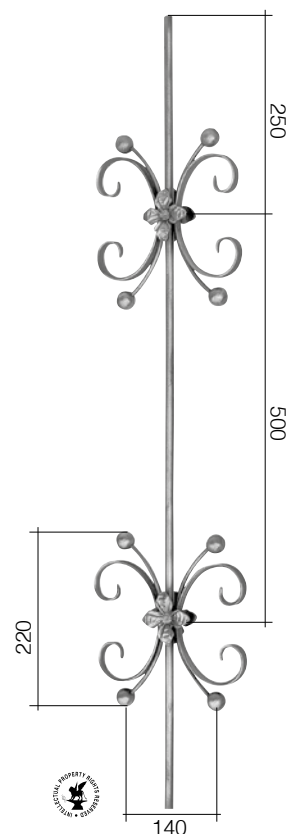

Art. GD28/2
 \varnothing 14 mm
 L 215 mm
 H 1000 mm

Art. GD28/3
 \varnothing 14 mm
 L 215 mm
 H 1000 mm

Fascetta - Collar
 \sphericalangle 21 x 6 mm
 Art. 158/8

Ricci - Scrolls
 \sphericalangle 14 x 8 mm

Sfere vuote
Hollow spheres
Ø 40 mm

Art. GD92/3
Ø 12 mm
L 100 mm
H 1000 mm

Art. GD92/2
Ø 12 mm
L 130 mm
H 1000 mm

Art. 1170/3
Ø 12 mm
L 130 mm
H 1000 mm

Art. 1170/4
Ø 12 mm
L 130 mm
H 1000 mm

Art. 1170/5
Ø 12 mm
L 70 mm
H 1000 mm

Sfere vuote - Hollow spheres Ø 25 mm

Art. 1061/1
Ø 12 mm
H 1000 mm
L 205 mm

Art. 1061/2
Ø 12 mm
H 1000 mm
L 205 mm

Sfere vuote - Hollow spheres Ø 30, 25 mm

Art. 1060/3
Ø 12 mm
H 1000 mm
L 190 mm

Art. 1060/4
Ø 12 mm
H 1000 mm
L 190 mm

Art. GD186/3
 \varnothing 14 mm
L 390 mm
H 1000 mm

Piatti orizzontali
Horizontal flat bar
25 x 6 mm

Sfera - Sphere
Art. 116/F/4 Ø 40 mm

Art. GD72/1
Φ 12 mm
L 935 mm
H 1000 mm

Sfera - Sphere
Art. 116/F/4 Ø 40 mm