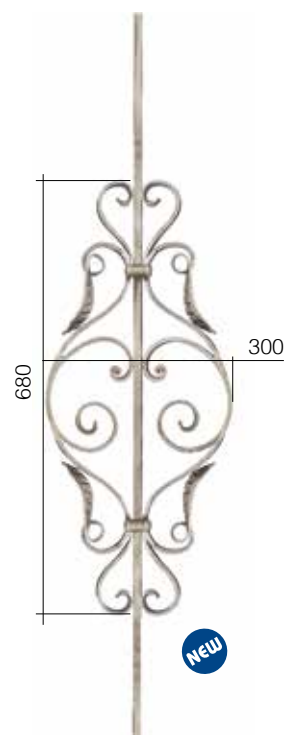

Art. GD269/3
 ∅ 14 x 14 mm
 600 x 700 mm
 Ricci - Scrolls
 □ 14 x 8 mm

Art. GD170/1
 Ø 12 mm
 L 130 mm
 H 1000 mm

Art. GD170/2
 Ø 12 mm
 L 170 mm
 H 1000 mm

Art. GD202/5
 14 x 8 mm
 L 315 mm
 H 635 mm

Art. GD202/3
 14 x 8 mm
 L 500 mm
 H 1000 mm

Art. GD28/2
 \varnothing 14 mm
 L 215 mm
 H 1000 mm

Art. GD28/3
 \varnothing 14 mm
 L 215 mm
 H 1000 mm

Fascetta - Collar
 \sphericalangle 21 x 6 mm
 Art. 158/8

Ricci - Scrolls
 \sphericalangle 14 x 8 mm

Sfere vuote
Hollow spheres
Ø 40 mm

Art. GD92/3
Ø 12 mm
L 100 mm
H 1000 mm

Art. GD92/2
Ø 12 mm
L 130 mm
H 1000 mm

Art. 1170/3
Ø 12 mm
L 130 mm
H 1000 mm

Art. 1170/4
Ø 12 mm
L 130 mm
H 1000 mm

Art. 1170/5
Ø 12 mm
L 70 mm
H 1000 mm

Sfere vuote - Hollow spheres Ø 25 mm

Art. 1061/1
Ø 12 mm
H 1000 mm
L 205 mm

Art. 1061/2
Ø 12 mm
H 1000 mm
L 205 mm

Sfere vuote - Hollow spheres Ø 30, 25 mm

Art. 1060/3
Ø 12 mm
H 1000 mm
L 190 mm

Art. 1060/4
Ø 12 mm
H 1000 mm
L 190 mm