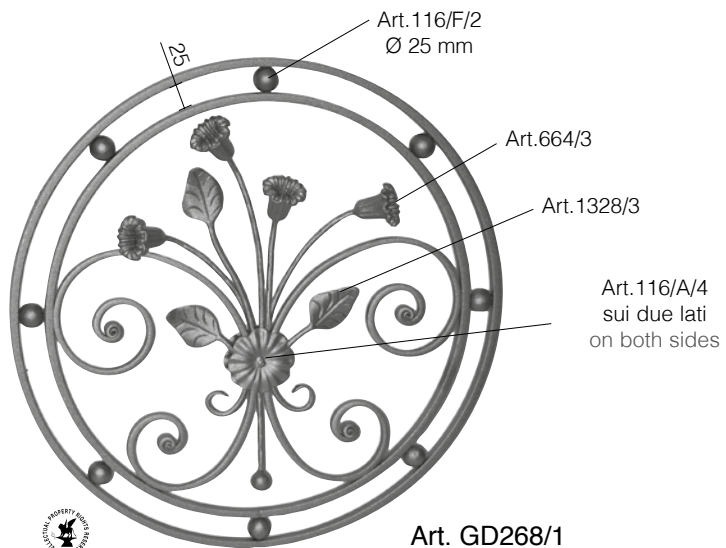

*Le forme organiche e le linee curve
si fondono con ornamenti a
predilezione vegetale o floreale.*

*Organic shapes and curved
lines blend with vegetal or
floreale ornaments.*

FLOREAL STYLE

Art. GD268/1
 □ 14 x 8 mm
 Ø 500 mm

Art. GD268/2
 □ 14 x 8 mm
 Ø 620 mm

Art. GD176/1
 \varnothing 14 mm
 L 200 mm
 H 1000 mm

Art. 700/4/C/2
 \varnothing 14 mm
 L 200 mm
 H 1000 mm

Art. GD176/3
 \varnothing 14 mm
 L 200 mm
 H 1000 mm

Art. GD253/1
Ø 12 mm
L 150 mm
H 870 mm

Art. GD253/2
Ø 12 mm
L 150 mm
H 500 mm

Art. GD255/1
Ø 12 mm
L 280 mm
H 1000 mm

Art. GD255/2
Ø 12 mm
L 150 mm
H 1000 mm

Art. GD269/1
 □ 16 x 8 mm spigolato
 hammered on the edges
 640 x 710 mm

Art. GD269/2
 □ 16 x 8 mm
 520 x 665 mm
 Rigato - Grooved

Art. GD269/3
 ∅ 14 x 14 mm
 600 x 700 mm
 Ricci - Scrolls
 □ 14 x 8 mm

Art. GD170/1
 Ø 12 mm
 L 130 mm
 H 1000 mm

Art. GD170/2
 Ø 12 mm
 L 170 mm
 H 1000 mm

Art. GD202/5
 14 x 8 mm
 L 315 mm
 H 635 mm

Art. GD202/3
 14 x 8 mm
 L 500 mm
 H 1000 mm