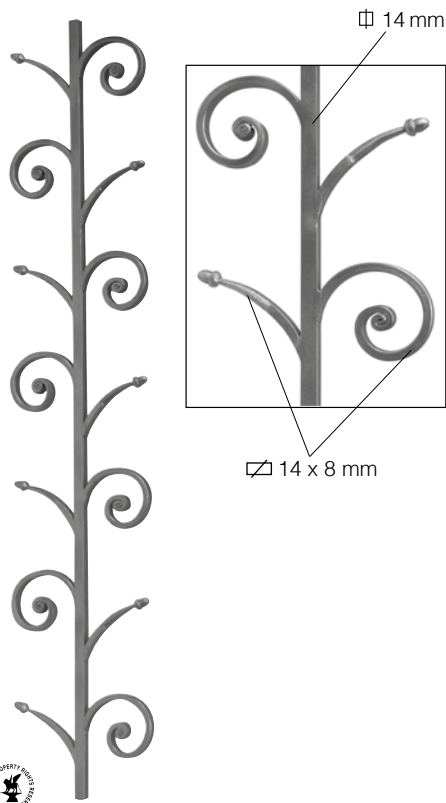

*Le forme organiche e le linee curve
si fondono con ornamenti a
predilezione vegetale o floreale.*

*Organic shapes and curved
lines blend with vegetal or
floreale ornaments.*

FLOREAL STYLE

Art. GD268/1
 □ 14 x 8 mm
 Ø 500 mm

Art. GD268/2
 □ 14 x 8 mm
 Ø 620 mm

Art. GD176/1
 \varnothing 14 mm
 L 200 mm
 H 1000 mm

Art. 700/4/C/2
 \varnothing 14 mm
 L 200 mm
 H 1000 mm

Art. GD176/3
 \varnothing 14 mm
 L 200 mm
 H 1000 mm

Art. GD253/1
Ø 12 mm
L 150 mm
H 870 mm

Art. GD253/2
Ø 12 mm
L 150 mm
H 500 mm

Art. GD255/1
Ø 12 mm
L 280 mm
H 1000 mm

Art. GD255/2
Ø 12 mm
L 150 mm
H 1000 mm

Art. GD269/1
 □ 16 x 8 mm spigolato
 hammered on the edges
 640 x 710 mm

Art. GD269/2
 □ 16 x 8 mm
 520 x 665 mm
 Rigato - Grooved

Sfere vuote - Hollow spheres Ø 25 mm

Art. 1061/1
Ø 12 mm
H 1000 mm
L 205 mm

Art. 1061/2
Ø 12 mm
H 1000 mm
L 205 mm

Sfere vuote - Hollow spheres Ø 30, 25 mm

Art. 1060/3
Ø 12 mm
H 1000 mm
L 190 mm

Art. 1060/4
Ø 12 mm
H 1000 mm
L 190 mm